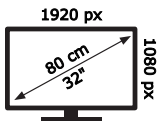

ENERG

HITACHI

32HE4000

32 kWh/1000h

50548264