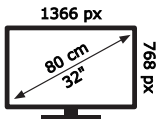

ENERG

HITACHI

32HE2000

32 kWh/1000h

50548255