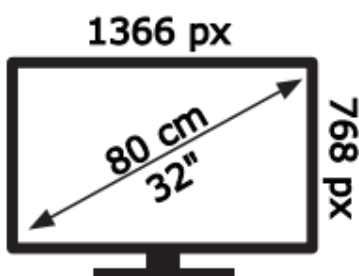

# ENERG

**HITACHI**

**32HAE2350**

**32** kWh/1000h

ABCDE **F**G

**32** kWh/1000h

**50596479**

2019/2013