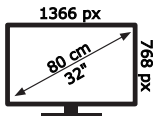

# ENERG

**HITACHI**

**32HAE2252**

**32** kWh/1000h

ABCDE**F**G

**32** kWh/1000h

**50551071**