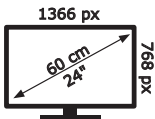

# ENERG

**HITACHI**

**24HE2306**

**22** kWh/1000h

ABCDEF **G**

**32** kWh/1000h

**50596260**

2019/2013