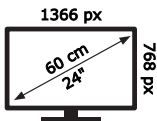

ENERG

HITACHI

24HE2100

22 kWh/1000h

50549608