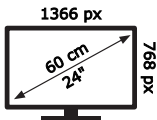

ENERG

HITACHI

24HE2000

22 kWh/1000h

50548254