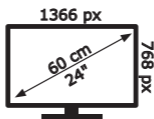

# ENERG

**HITACHI**

**24HAE2250**

**22** kWh/1000h

ABCDE **F** G

**22** kWh/1000h

2019/2013

**50551073**