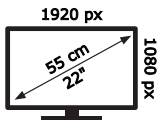

ENERG

HITACHI

22HE4002

22 kWh/1000h

50550113