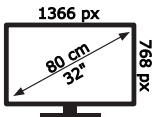

# ENERG

**FINLUX**

**FLD3222**

**32** kWh/1000h

**50555371**

2019/2013