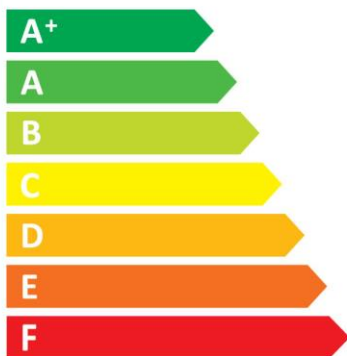

ENERG

енергия · ενεργεια

Y

IJA

IE

IA

FINLUX

FLD2022BK12

A+

ENERGIA · ЕНЕРГИЯ
ΕΝΕΡΓΕΙΑ · ENERGIJA
ENERGY · ENERGIE
ENERGI

14
Watt

20
kWh/annum

51
cm

20
inch

2010/1062 - 2014

50349625