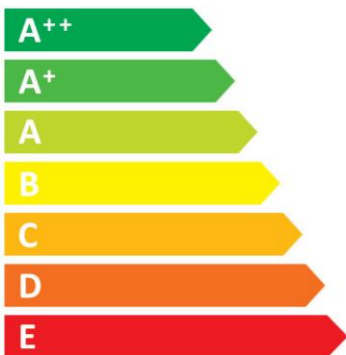

ENERG

енергия · ενεργεια

FINLUX

FL4926UHD

ENERGIA · ЕНЕРГИЯ
ΕΝΕΡΓΕΙΑ · ENERGIJA
ENERGY · ENERGIE
ENERGI

69
Watt

100
kWh/annum

124
cm