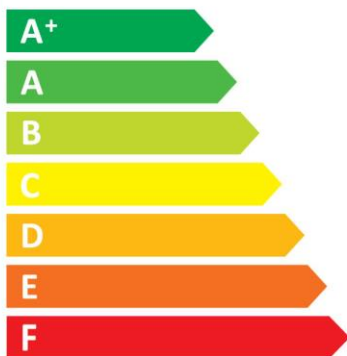

ENERG

енергия · ενεργεια

Y

IJA

IE

IA

FINLUX

FL4822

A+

ENERGIA · ЕНЕРГИЯ
ΕΝΕΡΓΕΙΑ · ENERGIJA
ENERGY · ENERGIE
ENERGI

66
Watt

96
kWh/annum

122
cm

48
inch

2010/1062 - 2014

50348355