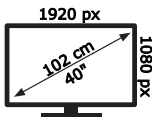

ENERG

FINLUX

FL4023SMART

45 kWh/1000h

50555107