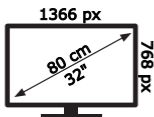

# ENERG

**FINLUX**

**FL3226SH**

**32** kWh/1000h

50550179

2019/2013