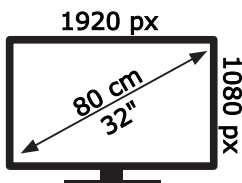

ENERG

FINLUX

FL3226SF

32 kWh/1000h

50550241