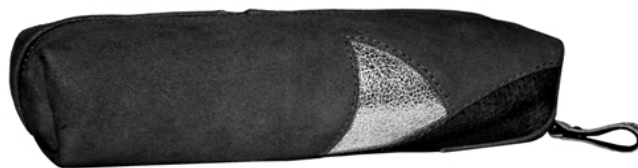

Omschrijving: **Pochette Lady**

Artikelnummer: **POCHETLBK**

Merk: **DECODED**

EAN: **8712837855358**

**Lifestyle accessories - Accessories - Accessories**

Stamgegevens	
EAN-code	8712837855358
Verpakking	
Afmeting giftbox	21,8 x 8,7 x 5,7 cm
Gewicht giftbox	198 gram
Afmeting omdoos	21,8 x 8,7 x 4,5 cm
Gewicht omdoos	,2 kg
Aantal per omdoos	10
Aantal per pallet	100
Aantal omdozen per pallet	10