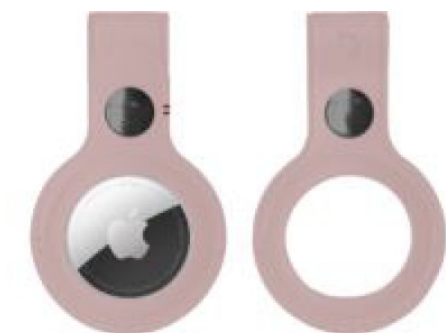

Descripción:

Artículo: **D21ATKC1PK**  
 Marca: **DECODED**  
 EAN: **8720254290775**

**Accesorios de estilo de vida - Accesorios -**

<b>Datos maestros</b>	
Color	Rosa
Código-EAN	8720254290775
<b>Dimensiones</b>	
Dimensiones del producto	00 x 00 x 00 cm
<b>Pesos</b>	
Peso del producto	12 gramo
<b>Envase</b>	
Dimensiones de la caja de regalo	00 x 00 x 00 cm
Peso de la caja de regalo	0 gramo
Peso de la caja de regalo [cartón]	0 gramo
Peso de la caja de regalo [plástico]	0 gramo
Dimensiones de la caja interior	00 x 00 x 00 cm
Peso de la caja interior	0 gramo
Peso de la caja interior [caja]	0 gramo
Peso de la caja interior [plástico]	0 gramo
Unidades por envase	0
Dimensiones del envase	00 x 00 x 00 cm
Peso del envase	0 gramo
Peso del envase [cartón]	0 gramo
Peso del envase [plástico]	0 gramo
Unidades por envase	0
Unidades por palé	0
Código-EAN envase	8720254290904
Código-EAN caja interior	8720254290836