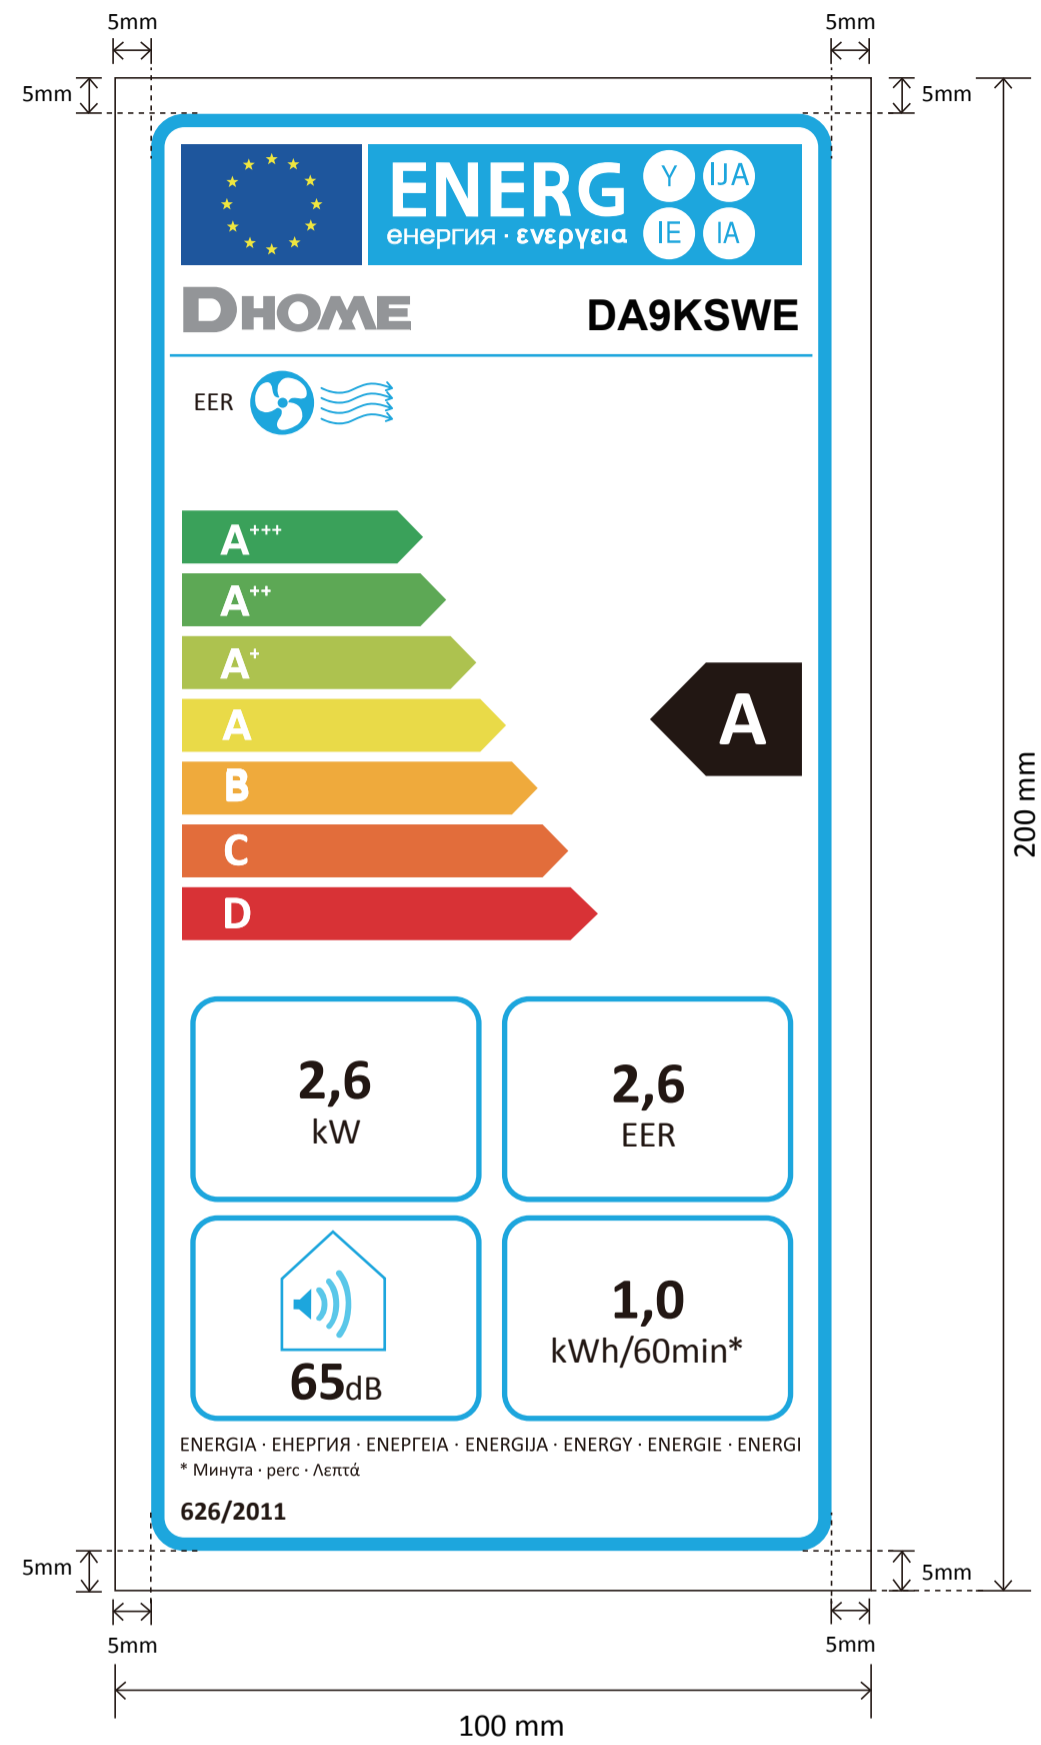

- C100 M0 Y0 K0
- C100 M80 Y0 K0
- C100 M0 Y100 K0
- C70 M0 Y100 K0
- C30 M0 Y100 K0
- C00 M0 Y100 K0
- C0 M30 Y100 K0
- C0 M70 Y100 K0
- C00 M100 Y100 K00

铜版纸，背胶，彩色印刷，需过胶
尺寸：100x200(H)mm