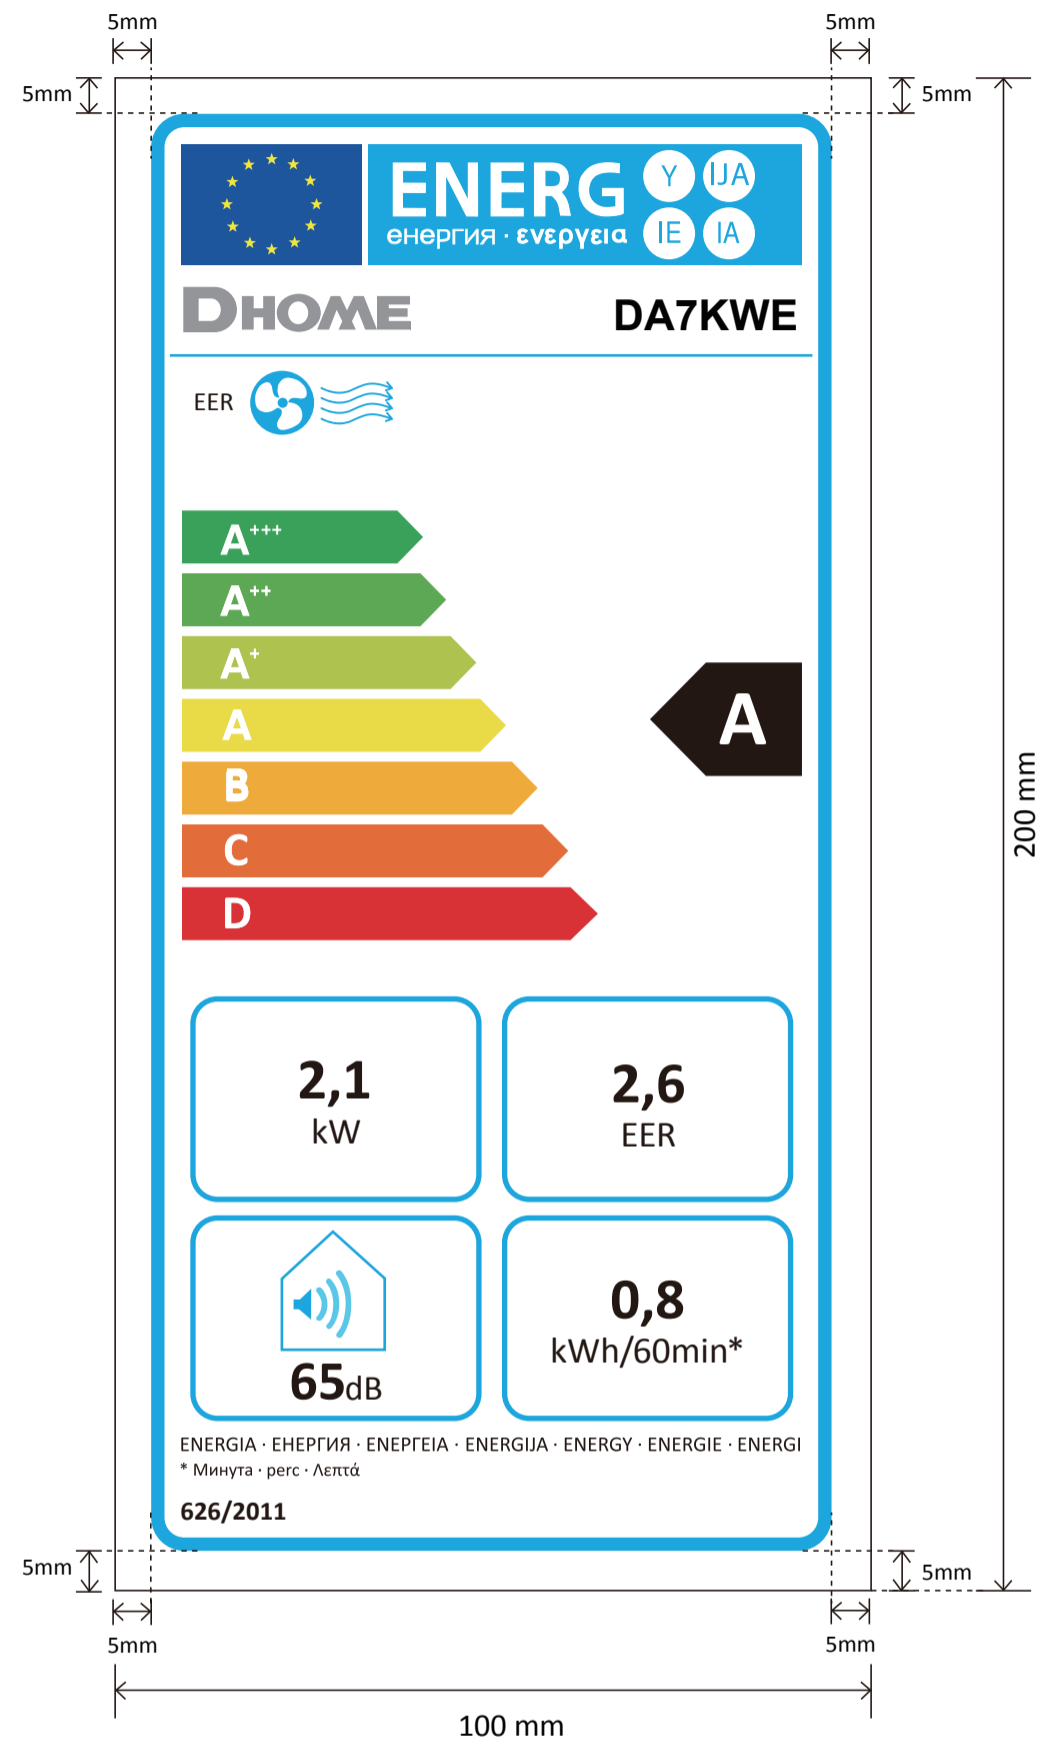

- C100 M0 Y0 K0
- C100 M80 Y0 K0
- C100 M0 Y100 K0
- C70 M0 Y100 K0
- C30 M0 Y100 K0
- C00 M0 Y100 K0
- C0 M30 Y100 K0
- C0 M70 Y100 K0
- C00 M100 Y100 K00

铜版纸，背胶，彩色印刷，需过胶
尺寸：100x200(H)mm