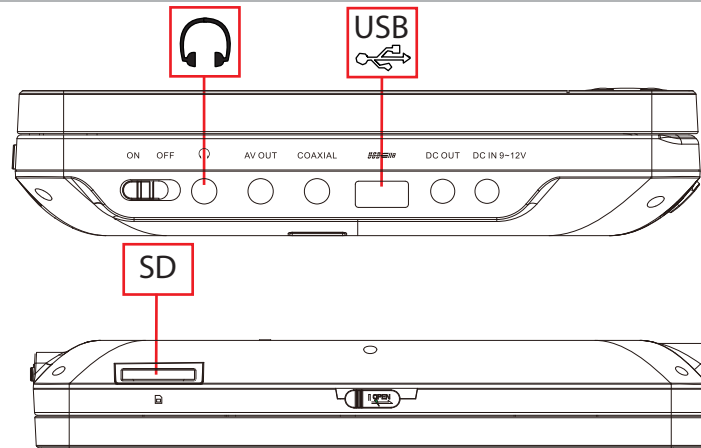

3

Turn on the device

Schakel het apparaat in
Schalten Sie das Gerät ein
Mettez l'appareil en marche
Encienda el aparato
Tænd for apparatet
Kytke laite toimintaan

4

Link the screens

Verbind de schermen
Verbinden Sie die Bildschirme
Coupez les écrans
Vincule las pantallas
Forbind skærmene
Kytke näyttöt

5

Insert a CD

Plaats een CD
Legen Sie eine CD ein
Introduisez en CD
Inserate un CD
Sæt en CD i
Aseta CD

1.

2.

6

Adjust the volume

Pas het volume aan
Passen Sie die Lautstärke an
Réglez le volume
Ajuste el volumen
Indstil volumen
Säädä äänenvoimakkuutta

7

Connections

Aansluitingen
Anschlüsse
Connexions
Conexiones
Connections
Liitännät

Specifications

Specificaties

Technische Daten

Spécifications

Especificaciones

Specifikationer

Tekniset tiedot

Power supply:
DC 9V Adapter
16:9 aspect ratio with
22.9 cm screen (9")
Stereo sound:
2 x 1 Watt

Stroomvoeding:
DC 9V Adapter
16:9 beeldformaat met
22,9 cm beeldscherm (9")
Stereo geluidsweggeve:
2 x 1 Watt