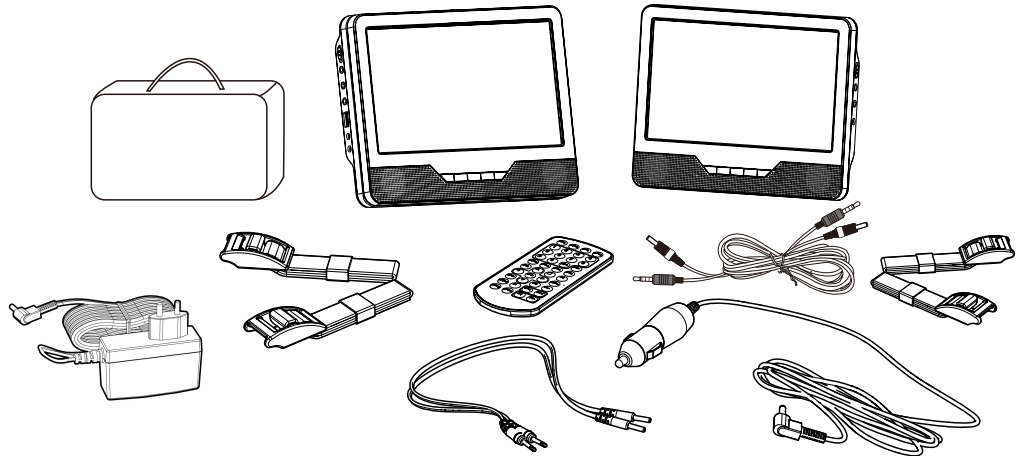

OPD92040-D
Portable DVD

1

Check the contents

Controleer de inhoud
Kontrollieren Sie den Inhalt
Vérifiez le contenu
Revise el contenido
Kontroller indholdet
Tarkista sisältö

2

Connect the cigarette lighter plug

Sluit de sigaretten aansteekplug aan
Schließen Sie den Zigarettenstecker an
Branchez la fiche allume-cigare
Inserte el conector del mechero
Tilslut cigarettænderens stik
Kytke savukkeensytyttimen liitin

3

Turn on the device

Schakel het apparaat in
Schalten Sie das Gerät ein
Mettez l'appareil en marche
Encienda el aparato
Tænd for apparatet
Kytke laite toimintaan

4

Link the screens

Verbind de schermen
Verbinden Sie die Bildschirme
Coupez les écrans
Vincule las pantallas
Forbind skærmene
Kytke näyttöt

Specifikationer

Tekniset tiedot

Power supply:
DC 9V Adapter
16:9 aspect ratio with
22.9 cm screen (9")
Stereo sound:
2 x 1 Watt

Stroomvoeding:
DC 9V Adapter
16:9 beeldformaat met
22,9 cm beeldscherm (9")
Stereo geluidsweggeve:
2 x 1 Watt