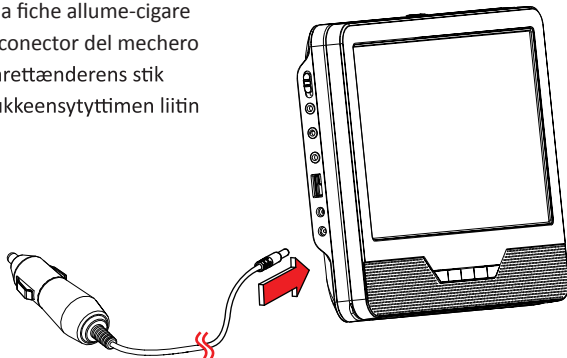

OPD92040-D
Portable DVD

1

Check the contents

Controleer de inhoud
Kontrollieren Sie den Inhalt
Vérifiez le contenu
Revise el contenido
Kontroller indholdet
Tarkista sisältö

2

Connect the cigarette lighter plug

Sluit de sigaretten aansteekplug aan
Schließen Sie den Zigarettenstecker an
Branchez la fiche allume-cigare
Inserte el conector del mechero
Tilslut cigarettænderens stik
Kytke savukkeensytyttimen liitin

3

Turn on the device

Schakel het apparaat in
Schalten Sie das Gerät ein
Mettez l'appareil en marche
Encienda el aparato
Tænd for apparatet
Kytke laite toimintaan

4

Link the screens

Verbind de schermen
Verbinden Sie die Bildschirme
Coupez les écrans
Vincule las pantallas
Forbind skærmene
Kytke näyttöt

Specifikationer

Tekniset tiedot

Power supply:
DC 9V Adapter
16:9 aspect ratio with
22.9 cm screen (9")
Stereo sound:
2 x 1 Watt

Stroomvoeding:
DC 9V Adapter
16:9 beeldformaat met
22,9 cm beeldscherm (9")
Stereo geluidsweggeve:
2 x 1 Watt