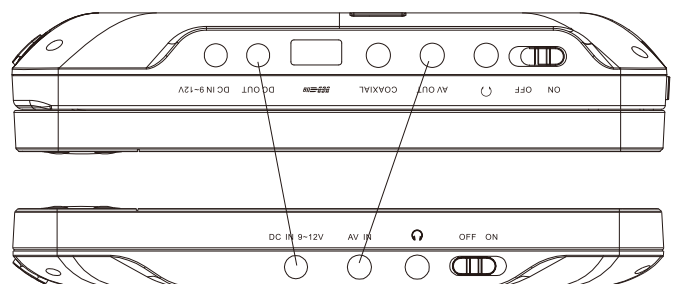

3

Turn on the device

Schakel het apparaat in
Schalten Sie das Gerät ein
Mettez l'appareil en marche
Encienda el aparato
Tænd for apparatet
Kytke laite toimintaan

4

Link the screens

Verbind de schermen
Verbinden Sie die Bildschirme
Coupez les écrans
Vincule las pantallas
Forbind skærmene
Kytke näyttöt

Specifikationer

Tekniset tiedot

Power supply:
DC 9V Adapter
16:9 aspect ratio with
22.9 cm screen (9")
Stereo sound:
2 x 1 Watt

Stroomvoeding:
DC 9V Adapter
16:9 beeldformaat met
22,9 cm beeldscherm (9")
Stereo geluidsweggeve:
2 x 1 Watt