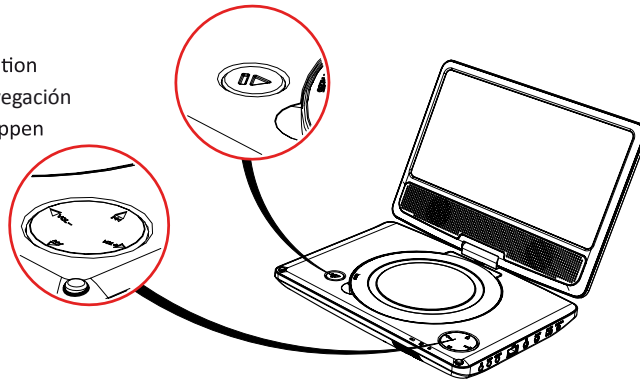

5

Insert a CD

Plaats een CD
Legen Sie eine CD ein
Introduisez en CD
Inserte un CD
Sæt en CD i
Aseta CD

6

Play button and navigation button

Afspelen knop en navigatie knop
 Play-Taste und Navigationstaste
 Bouton de lecture et bouton de navigation
 Botón de reproducción y botón de navegación
 Afspilningsknappen og navigationsknappen
 Toistopainike ja navigointipainike

Specifications

Specificaties

Technische Daten

Spécifications

Especificaciones

Specifikationer

Tekniset tiedot

Power supply:
 DC 9V Adapter
 Stereo sound: 2 x 1 Watt
 USB 2.0 Slot
 16:9 aspect ratio with
 22,8 cm screen (9")
 Dimensions: 222 x 43 x
 174 mm

AUX jack: 3,5 mm

Stroomvoeding:
 DC 9V Adapter
 Stereo geluidswaergave:
 2 x 1 Watt
 USB 2.0 aansluiting
 16:9 beeldformaat met
 22,8 cm beeldscherm (9")
 Afmetingen: 222 x 43 x
 174 mm

AUX aansluiting: 3,5 mm