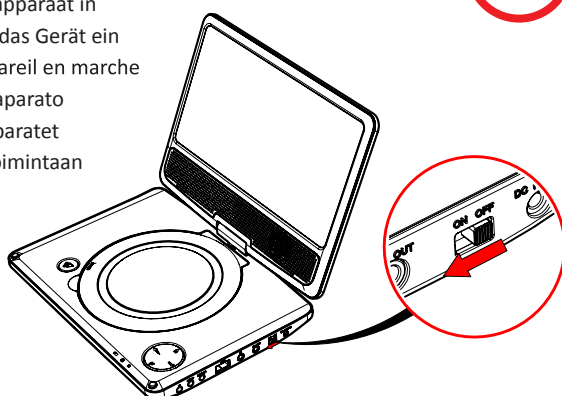

3

Open the display

Klap het scherm open
Öffnen Sie das Display
Ouvrez l'écran
Abra la pantalla
Luk op for displayet
Avaa näyttö

4

Turn on the device

Schakel het apparaat in
Schalten Sie das Gerät ein
Mettez l'appareil en marche
Encienda el aparato
Tænd for apparatet
Kytke laite toimintaan

5

Insert a CD

Plaats een CD
Legen Sie eine CD ein
Introduisez en CD
Inserte un CD
Sæt en CD i
Aseta CD

6

Play button and navigation button

Afspelen knop en navigatie knop
 Play-Taste und Navigationstaste
 Bouton de lecture et bouton de navigation
 Botón de reproducción y botón de navegación
 Afspilningsknappen og navigationsknappen
 Toistopainike ja navigointipainike

Specifications

Specificaties

Technische Daten

Spécifications

Especificaciones

Specifikationer

Tekniset tiedot

Power supply:
 DC 9V Adapter
 Stereo sound: 2 x 1 Watt
 USB 2.0 Slot
 16:9 aspect ratio with
 22,8 cm screen (9")
 Dimensions: 222 x 43 x
 174 mm

Stromzufuhr:
 DC 9V Adapter
 Stereo-Wiedergabe:
 2x1 Watt
 USB 2.0 Anschluss
 16:9 Bildformat mit 22,8
 cm Bildschirm (9")
 Maße: 222 x 43 x 174 mm

Buchse AUX: 3,5 mm

Alimentation électrique:
 DC 9V Adaptateur
 Stéréo: 2 x 1 Watt
 Port USB 2.0
 Format 16:9 sur écran de
 22,8 cm (9")
 Dimensions: 222 x 43 x
 174 mm