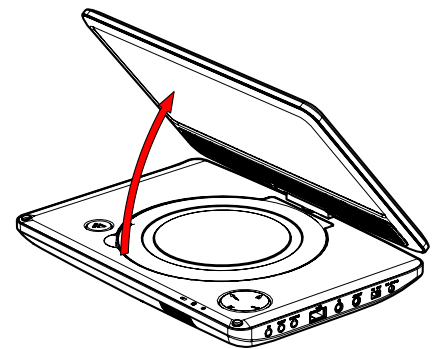

OPD92040
Portable DVD

1

Check the contents

Controleer de inhoud
Kontrollieren Sie den Inhalt
Vérifiez le contenu
Revise el contenido
Kontroller indholdet
Tarkista sisältö

2

Cable connection

Kabelaansluiting
Kabelanschluss
Connexion de câble
Conexión de cables
Kabel tilslutning
Kaapeliliitäntä

3

Open the display

Klap het scherm open
Öffnen Sie das Display
Ouvrez l'écran
Abra la pantalla
Luk op for displayet
Avaa näyttö

4

Turn on the device

Schakel het apparaat in
Schalten Sie das Gerät ein
Mettez l'appareil en marche
Encienda el aparato
Tænd for apparatet
Kytke laite toimintaan

Specifications

Specificaties

Technische Daten

Spécifications

Especificaciones

Specifikationer

Tekniset tiedot

Power supply:
 DC 9V Adapter
 Stereo sound: 2 x 1 Watt
 USB 2.0 Slot
 16:9 aspect ratio with
 22,8 cm screen (9")
 Dimensions: 222 x 43 x
 174 mm

Stromzufuhr:
 DC 9V Adapter
 Stereo-Wiedergabe:
 2x1 Watt
 USB 2.0 Anschluss
 16:9 Bildformat mit 22,8
 cm Bildschirm (9")
 Maße: 222 x 43 x 174 mm

Buchse AUX: 3,5 mm

Alimentation électrique:
 DC 9V Adaptateur
 Stéréo: 2 x 1 Watt
 Port USB 2.0
 Format 16:9 sur écran de
 22,8 cm (9")
 Dimensions: 222 x 43 x
 174 mm