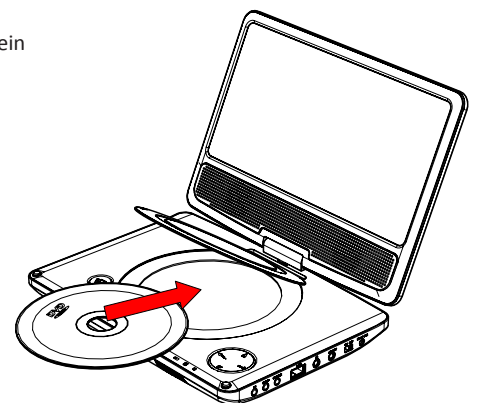

3

Open the display

Klap het scherm open
Öffnen Sie das Display
Ouvrez l'écran
Abra la pantalla
Luk op for displayet
Avaa näyttö

4

Turn on the device

Schakel het apparaat in
Schalten Sie das Gerät ein
Mettez l'appareil en marche
Encienda el aparato
Tænd for apparatet
Kytke laite toimintaan

5

Insert a CD

Plaats een CD
Legen Sie eine CD ein
Introduisez en CD
Inserte un CD
Sæt en CD i
Aseta CD

6

Play button and navigation button

Afspelen knop en navigatie knop
 Play-Taste und Navigationstaste
 Bouton de lecture et bouton de navigation
 Botón de reproducción y botón de navegación
 Afspilningsknappen og navigationsknappen
 Toistopainike ja navigointipainike

Specifications

Specificaties

Technische Daten

Spécifications

Especificaciones

Specifikationer

Tekniset tiedot

Power supply:
 DC 9V Adapter
 Stereo sound: 2 x 1 Watt
 USB 2.0 Slot
 16:9 aspect ratio with
 22,8 cm screen (9")
 Dimensions: 222 x 43 x
 174 mm

Stromzufuhr:
 DC 9V Adapter
 Stereo-Wiedergabe:
 2x1 Watt
 USB 2.0 Anschluss
 16:9 Bildformat mit 22,8
 cm Bildschirm (9")
 Maße: 222 x 43 x 174 mm

Buchse AUX: 3,5 mm

Alimentation électrique:
 DC 9V Adaptateur
 Stéréo: 2 x 1 Watt
 Port USB 2.0
 Format 16:9 sur écran de
 22,8 cm (9")
 Dimensions: 222 x 43 x
 174 mm