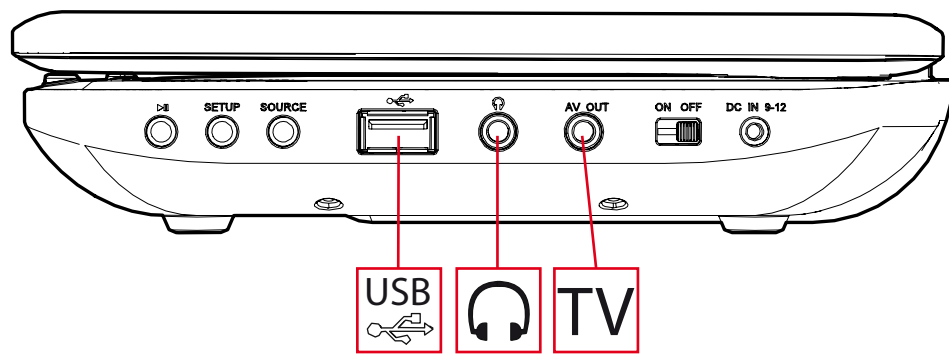

7

Rotating the screen

Het scherm draaien
 Das Display drehen
 Tourner l'écran
 Rotación de la pantalla
 Drej displayet
 Näytön kääntäminen

1.

2.

8

Connections

Aansluitingen
 Anschlüsse
 Connexions
 Conexiones
 Connections
 Liitännät

Specifications

Specificaties

Technische Daten

Spécifications

Especificaciones

Specifikationer

Tekniset tiedot

Power supply:
 DC 9V Adapter
 Stereo sound: 2 x 1 Watt
 USB 2.0 Slot
 16:9 aspect ratio with
 22,8 cm screen (9")
 Dimensions: 222 x 43 x
 174 mm

AUX jack: 3,5 mm

Stroomvoeding:
 DC 9V Adapter
 Stereo geluidswaergave:
 2 x 1 Watt
 USB 2.0 aansluiting
 16:9 beeldformaat met
 22,8 cm beeldscherm (9")
 Afmetingen: 222 x 43 x
 174 mm

AUX aansluiting: 3,5 mm