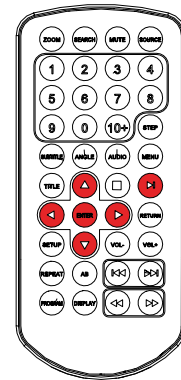

3

Open the display

Klap het scherm open
Öffnen Sie das Display
Ouvrez l'écran
Abra la pantalla
Luk op for displayet
Avaa näyttö

4

Turn on the device

Schakel het apparaat in
Schalten Sie das Gerät ein
Mettez l'appareil en marche
Encienda el aparato
Tænd for apparatet
Kytke laite toimintaan

5

Insert a CD

Plaats een CD
Legen Sie eine CD ein
Introduisez en CD
Inserte un CD
Sæt en CD i
Aseta CD

6

Play button and navigation button

Afspelen knop en navigatie knop
 Play-Taste und Navigationstaste
 Bouton de lecture et bouton de navigation
 Botón de reproducción y botón de navegación
 Afspilningsknappen og navigationsknappen
 Toistopainike ja navigointipainike

Specifications

Specificaties

Technische Daten

Spécifications

Especificaciones

Specifikationer

Tekniset tiedot

Power supply:
 DC 9V Adapter
 Stereo sound: 2 x 1 Watt
 USB 2.0 Slot
 16:9 aspect ratio with
 22,8 cm screen (9")
 Dimensions: 222 x 43 x
 174 mm

Stromzufuhr:
 DC 9V Adapter
 Stereo-Wiedergabe:
 2x1 Watt
 USB 2.0 Anschluss
 16:9 Bildformat mit 22,8
 cm Bildschirm (9")
 Maße: 222 x 43 x 174 mm

Buchse AUX: 3,5 mm

Alimentation électrique:
 DC 9V Adaptateur
 Stéréo: 2 x 1 Watt
 Port USB 2.0
 Format 16:9 sur écran de
 22,8 cm (9")
 Dimensions: 222 x 43 x
 174 mm