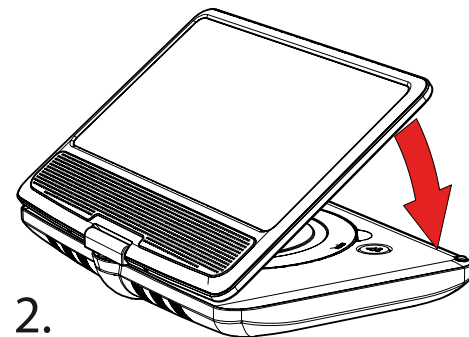

6

Play button and navigation button

Afspelen knop en navigatie knop
Play-Taste und Navigationstaste
Bouton de lecture et bouton de navigation
Botón de reproducción y botón de navegación
Afspilningsknappen og navigationsknappen
Toistopainike ja navigointipainike

7

Rotating the screen

Het scherm draaien
Das Display drehen
Tourner l'écran
Rotación de la pantalla
Drej displayet
Näytön kääntäminen

1.

2.

8

Connections

Aansluitingen
Anschlüsse
Connexions
Conexiones
Connections
Liitännät

Specifications

Specificaties

Technische Daten

Spécifications

Especificaciones

Specifikationer

Tekniset tiedot

Power supply:
DC 9V Adapter
Stereo sound: 2 x 1 Watt
USB 2.0 Slot
16:9 aspect ratio with
22,8 cm screen (9")
Dimensions: 222 x 43 x
174 mm

AUX jack: 3,5 mm

Stroomvoeding:
DC 9V Adapter
Stereo geluidswaergave:
2 x 1 Watt
USB 2.0 aansluiting
16:9 beeldformaat met
22,8 cm beeldscherm (9")
Afmetingen: 222 x 43 x
174 mm

AUX aansluiting: 3,5 mm

Stromzufuhr:
DC 9V Adapter
Stereo-Wiedergabe:
2x1 Watt
USB 2.0 Anschluss
16:9 Bildformat mit 22,8
cm Bildschirm (9")
Maße: 222 x 43 x 174 mm

Buchse AUX: 3,5 mm

Alimentation électrique:
DC 9V Adaptateur
Stéréo: 2 x 1 Watt
Port USB 2.0
Format 16:9 sur écran de
22,8 cm (9")
Dimensions: 222 x 43 x
174 mm

Prise AUX: 3,5 mm

Fuente de alimentación:
DC 9V Adaptador
Sonido estéreo: 2 x 1 Watt
Conexión USB 2.0
Formato de pantalla 16:9
con pantalla de 9" (22,8
cm)
Dimensiones: 222 x 43 x
174 mm

Toma AUX: 3,5 mm

Strømforsyning:
DC 9V Adapter
Lydgengivelse i stereo:
2 x 1 Watt
USB 2.0 Tilslutning
16:9 billedformat med en
22,8 cm billedskærm (9")
Dimensioner: 222 x 43 x
174 mm

AUX stik: 3,5 mm

Syöttövirta:
DC 9V Sovitin
Stereoääniteho:
2 x 1 Wattia
USB 2.0 -liitäntä
16:9-kuvasuhde 22,8
cm:n kuvaruudulla (9")
Pääyksikön: 222 x 43 x
174 mm

AUX -liitin: 3,5 mm