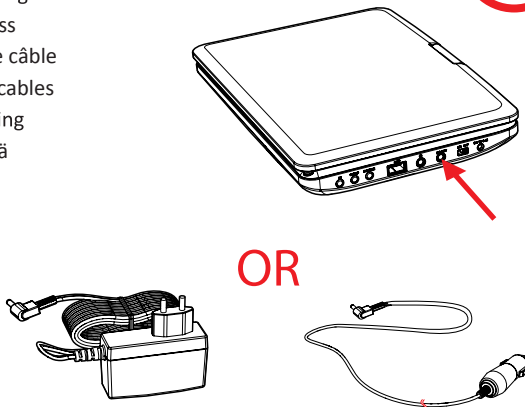

OPD92040
Portable DVD

1

Check the contents

Controleer de inhoud
Kontrollieren Sie den Inhalt
Vérifiez le contenu
Revise el contenido
Kontroller indholdet
Tarkista sisältö

2

Cable connection

Kabelaansluiting
Kabelanschluss
Connexion de câble
Conexión de cables
Kabel tilslutning
Kaapeliliitäntä

3

Open the display

Klap het scherm open
Öffnen Sie das Display
Ouvrez l'écran
Abra la pantalla
Luk op for displayet
Avaa näyttö

4

Turn on the device

Schakel het apparaat in
Schalten Sie das Gerät ein
Mettez l'appareil en marche
Encienda el aparato
Tænd for apparatet
Kytke laite toimintaan

Specifications

Specificaties

Technische Daten

Spécifications

Especificaciones

Specifikationer

Tekniset tiedot

Power supply:
 DC 9V Adapter
 Stereo sound: 2 x 1 Watt
 USB 2.0 Slot
 16:9 aspect ratio with
 22,8 cm screen (9")
 Dimensions: 222 x 43 x
 174 mm

Stromzufuhr:
 DC 9V Adapter
 Stereo-Wiedergabe:
 2x1 Watt
 USB 2.0 Anschluss
 16:9 Bildformat mit 22,8
 cm Bildschirm (9")
 Maße: 222 x 43 x 174 mm

Buchse AUX: 3,5 mm

Alimentation électrique:
 DC 9V Adaptateur
 Stéréo: 2 x 1 Watt
 Port USB 2.0
 Format 16:9 sur écran de
 22,8 cm (9")
 Dimensions: 222 x 43 x
 174 mm