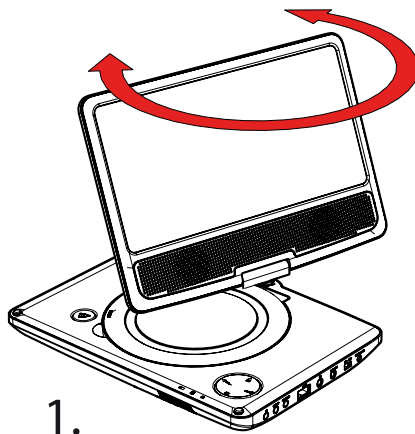

7

Rotating the screen

Het scherm draaien
Das Display drehen
Tourner l'écran
Rotación de la pantalla
Drej displayet
Näytön kääntäminen

1.