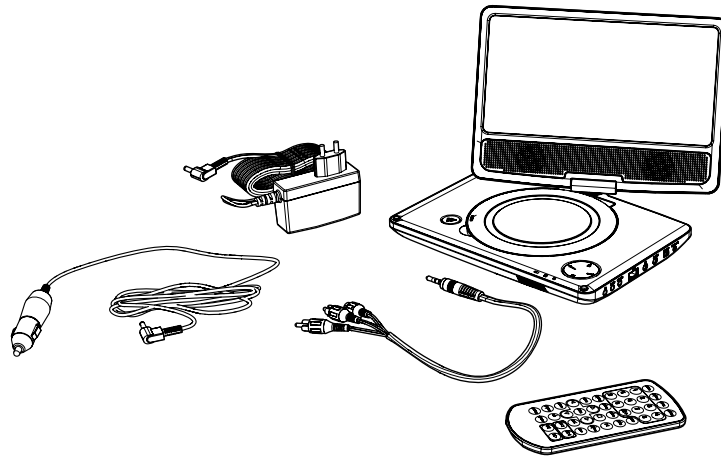

OPD92040
Portable DVD

1

Check the contents

Controleer de inhoud
Kontrollieren Sie den Inhalt
Vérifiez le contenu
Revise el contenido
Kontroller indholdet
Tarkista sisältö

2

Cable connection

Kabelaansluiting
Kabelanschluss
Connexion de câble
Conexión de cables
Kabel tilslutning
Kaapeliliitäntä

3

Open the display

Klap het scherm open
Öffnen Sie das Display
Ouvrez l'écran
Abra la pantalla
Luk op for displayet
Avaa näyttö

4

Turn on the device

Schakel het apparaat in
Schalten Sie das Gerät ein
Mettez l'appareil en marche
Encienda el aparato
Tænd for apparatet
Kytke laite toimintaan

Stromzufuhr:
 DC 9V Adapter
 Stereo-Wiedergabe:
 2x1 Watt
 USB 2.0 Anschluss
 16:9 Bildformat mit 22,8
 cm Bildschirm (9")
 Maße: 222 x 43 x 174 mm

Buchse AUX: 3,5 mm

Alimentation électrique:
 DC 9V Adaptateur
 Stéréo: 2 x 1 Watt
 Port USB 2.0
 Format 16:9 sur écran de
 22,8 cm (9")
 Dimensions: 222 x 43 x
 174 mm

Prise AUX: 3,5 mm

Fuente de alimentación:
 DC 9V Adaptador
 Sonido estéreo: 2 x 1 Watt
 Conexión USB 2.0
 Formato de pantalla 16:9
 con pantalla de 9" (22,8
 cm)
 Dimensiones: 222 x 43 x
 174 mm

Toma AUX: 3,5 mm