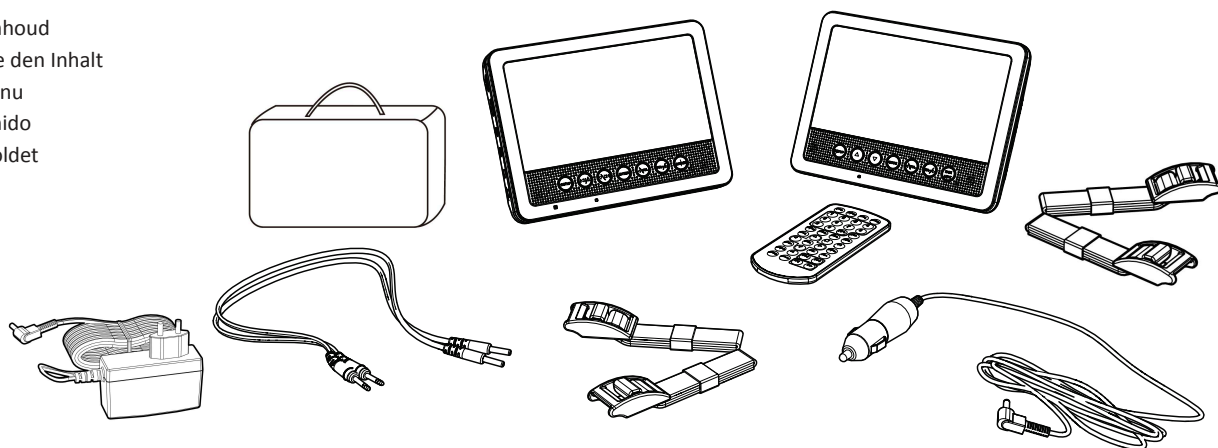

OPD72040-D
Portable DVD

1

Check the contents

Controleer de inhoud
Kontrollieren Sie den Inhalt
Vérifiez le contenu
Revise el contenido
Kontroller indholdet
Tarkista sisältö

2

Connect the cigarette lighter plug

Sluit de sigaretten aansteekplug aan
Schließen Sie den Zigarettenstecker an
Branchez la fiche allume-cigare
Inserte el conector del mechero
Tilslut cigarettænderens stik
Kytke savukkeensytyttimen liitin

3

Turn on the device

Schakel het apparaat in
Schalten Sie das Gerät ein
Mettez l'appareil en marche
Encienda el aparato
Tænd for apparatet
Kytke laite toimintaan

4

Link the screens

Verbind de schermen
Verbinden Sie die Bildschirme
Coupez les écrans
Vincule las pantallas
Forbind skærmene
Kytke näytöt

Specifikationer

Tekniset tiedot

Power supply:
 DC 9V Adapter
 16:9 aspect ratio with
 17.8 cm screen (7")
 Stereo sound:
 2 x 1 Watt

Stroomvoeding:
 DC 9V Adapter
 16:9 beeldformaat met
 17,8 cm beeldscherm (7")
 Stereo geluidsweergave:
 2 x 1 Watt