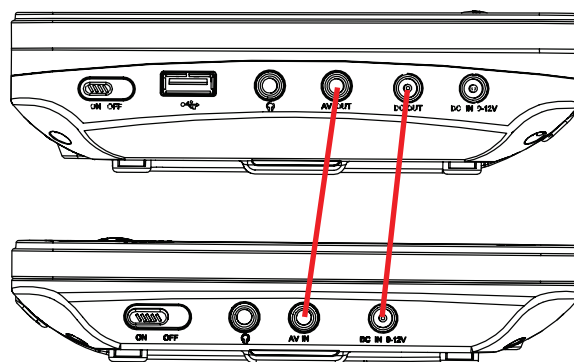

Sluit de sigaretten aansteekplug aan
Schließen Sie den Zigarettenstecker an
Branchez la fiche allume-cigare
Inserte el conector del mechero
Tilslut cigarettænderens stik
Kytke savukkeensytyttimen liitin

3

Turn on the device

Schakel het apparaat in
Schalten Sie das Gerät ein
Mettez l'appareil en marche
Encienda el aparato
Tænd for apparatet
Kytke laite toimintaan

4

Link the screens

Verbind de schermen
Verbinden Sie die Bildschirme
Coupez les écrans
Vincule las pantallas
Forbind skærmene
Kytke näytöt

5

Insert a CD

Plaats een CD
 Legen Sie eine CD ein
 Introduisez en CD
 Inserite un CD
 Sæt en CD i
 Aseta CD

1.

2.

6

Adjust the volume

Pas het volume aan
 Passen Sie die Lautstärke an
 Réglez le volume
 Ajuste el volumen
 Indstil volumen
 Säädä äänenvoimakkuutta

Specifikationer

Tekniset tiedot

Power supply:
 DC 9V Adapter
 16:9 aspect ratio with
 17.8 cm screen (7")
 Stereo sound:
 2 x 1 Watt

Stroomvoeding:
 DC 9V Adapter
 16:9 beeldformaat met
 17,8 cm beeldscherm (7")
 Stereo geluidsweergave:
 2 x 1 Watt