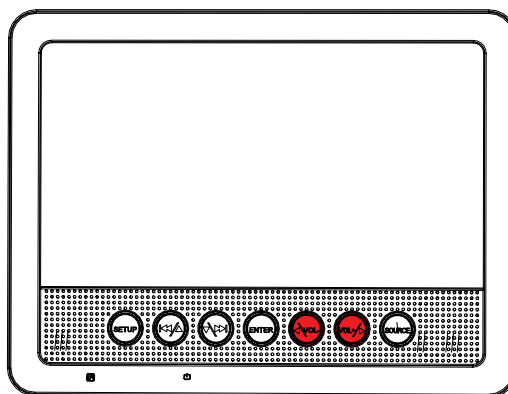

3

Turn on the device

Schakel het apparaat in
Schalten Sie das Gerät ein
Mettez l'appareil en marche
Encienda el aparato
Tænd for apparatet
Kytke laite toimintaan

4

Link the screens

Verbind de schermen
Verbinden Sie die Bildschirme
Coupez les écrans
Vincule las pantallas
Forbind skærmene
Kytke näytöt

5

Insert a CD

Plaats een CD
 Legen Sie eine CD ein
 Introduisez en CD
 Inserite un CD
 Sæt en CD i
 Aseta CD

1.

2.

6

Adjust the volume

Pas het volume aan
 Passen Sie die Lautstärke an
 Réglez le volume
 Ajuste el volumen
 Indstil volumen
 Säädä äänenvoimakkuutta

Specifikationer

Tekniset tiedot

Power supply:
 DC 9V Adapter
 16:9 aspect ratio with
 17.8 cm screen (7")
 Stereo sound:
 2 x 1 Watt

Stroomvoeding:
 DC 9V Adapter
 16:9 beeldformaat met
 17,8 cm beeldscherm (7")
 Stereo geluidsweergave:
 2 x 1 Watt