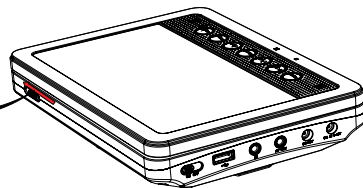

Sluit de sigaretten aansteekplug aan
Schließen Sie den Zigarettenstecker an
Branchez la fiche allume-cigare
Inserte el conector del mechero
Tilslut cigarettænderens stik
Kytke savukkeensytyttimen liitin

3

Turn on the device

Schakel het apparaat in
Schalten Sie das Gerät ein
Mettez l'appareil en marche
Encienda el aparato
Tænd for apparatet
Kytke laite toimintaan

4

Link the screens

Verbind de schermen
Verbinden Sie die Bildschirme
Coupez les écrans
Vincule las pantallas
Forbind skærmene
Kytke näytöt

5

Insert a CD

Plaats een CD
 Legen Sie eine CD ein
 Introduisez en CD
 Inserite un CD
 Sæt en CD i
 Aseta CD

1.

2.

6

Adjust the volume

Pas het volume aan
 Passen Sie die Lautstärke an
 Réglez le volume
 Ajuste el volumen
 Indstil volumen
 Säädä äänenvoimakkuutta

Specifikationer

Tekniset tiedot

Power supply:
 DC 9V Adapter
 16:9 aspect ratio with
 17.8 cm screen (7")
 Stereo sound:
 2 x 1 Watt

Stroomvoeding:
 DC 9V Adapter
 16:9 beeldformaat met
 17,8 cm beeldscherm (7")
 Stereo geluidsweergave:
 2 x 1 Watt