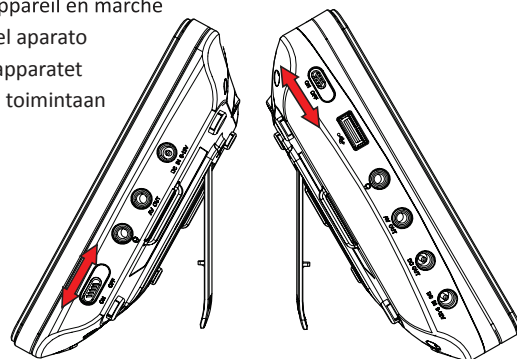

OPD72040-D
Portable DVD

1

Check the contents

Controleer de inhoud
Kontrollieren Sie den Inhalt
Vérifiez le contenu
Revise el contenido
Kontroller indholdet
Tarkista sisältö

2

Connect the cigarette lighter plug

Sluit de sigaretten aansteekplug aan
Schließen Sie den Zigarettenstecker an
Branchez la fiche allume-cigare
Inserte el conector del mechero
Tilslut cigarettænderens stik
Kytke savukkeensytyttimen liitin

3

Turn on the device

Schakel het apparaat in
Schalten Sie das Gerät ein
Mettez l'appareil en marche
Encienda el aparato
Tænd for apparatet
Kytke laite toimintaan

4

Link the screens

Verbind de schermen
Verbinden Sie die Bildschirme
Coupez les écrans
Vincule las pantallas
Forbind skærmene
Kytke näytöt

Specifikationer

Tekniset tiedot

Power supply:
 DC 9V Adapter
 16:9 aspect ratio with
 17.8 cm screen (7")
 Stereo sound:
 2 x 1 Watt

Stroomvoeding:
 DC 9V Adapter
 16:9 beeldformaat met
 17,8 cm beeldscherm (7")
 Stereo geluidsweergave:
 2 x 1 Watt