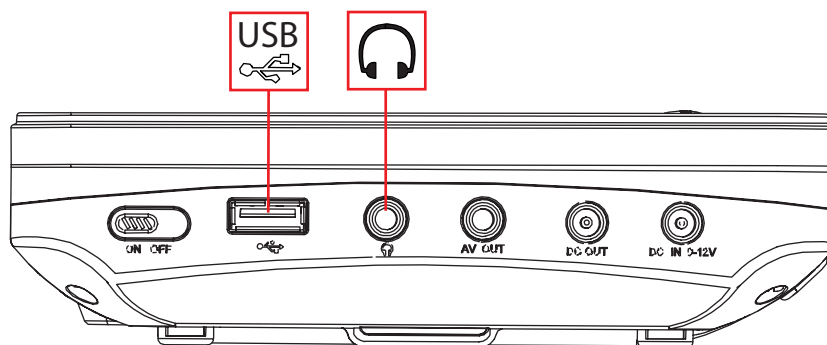

7

Connections

Aansluitingen
Anschlüsse
Connexions
Conexiones
Connections
Liitännät

Specifications

Specificaties

Technische Daten

Spécifications

Especificaciones

Specifikationer

Tekniset tiedot

Power supply:
DC 9V Adapter
16:9 aspect ratio with
17.8 cm screen (7")
Stereo sound:
2 x 1 Watt

Stroomvoeding:
DC 9V Adapter
16:9 beeldformaat met
17,8 cm beeldscherm (7")
Stereo geluidsweergave:
2 x 1 Watt

Stromzufuhr:
DC 9V Adapter
16:9 Bildformat mit
17,8 cm Bildschirm (7")
Stereo-Wiedergabe:
2x1 Watt

Alimentation électrique:
DC 9V Adaptateur
Format 16:9 sur écran de
17,8 cm (7")
Stéréo:
2 x 1 watt

Fuente de alimentación:
DC 9V Adaptador
Formato de pantalla 16:9
con pantalla de 7 " (17,8
cm)
Sonido estéreo:
2 x 1 Watt

Strømforsyning:
DC 9V Adapter
16:9 billedformat med en
17,8 cm billedskærm (7")
Lydgenivelse i stereo:
2 x 1 watt

Syöttövirta:
DC 9V Sovitin
16:9-kuvasuhde 17,8
cm:n kuvaruudulla (7")
Stereoääniteho:
2 x 1 Wattia

USB 2.0 slot

USB 2.0 aansluiting

USB 2.0 Anschluss

Port USB 2.0

Conexión USB 2.0

USB 2.0 tilslutning

USB 2.0-liitäntä

Dimensions: 180 x 40 x
135 mm

Afmetingen: 180 x 40 x
135 mm

Maße: 180 x 40 x 135 mm

Dimensions: 180 x 40 x
135 mm

Dimensiones: 180 x 40 x
135 mm

Dimensioner: 180 x 40 x
135 mm

Pääyksikön: 180 x 40 x
135 mm

Earphone jack

Koptelefoon aansluiting

Kopfhöreranschluss

Prise écouteur

Conector de auriculares

Tilslutning til
hovedtelefon

Kuulokeliitäntä