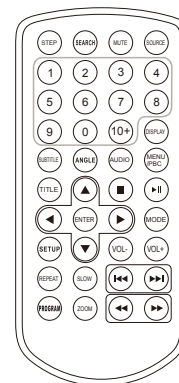

3

Turn on the device

Schakel het apparaat in
Schalten Sie das Gerät ein
Mettez l'appareil en marche
Encienda el aparato
Tænd for apparatet
Kytke laite toimintaan

4

Link the screens

Verbind de schermen
Verbinden Sie die Bildschirme
Coupez les écrans
Vincule las pantallas
Forbind skærmene
Kytke näytöt

5

Insert a CD

Plaats een CD
 Legen Sie eine CD ein
 Introduisez en CD
 Inserite un CD
 Sæt en CD i
 Aseta CD

1.

2.

6

Adjust the volume

Pas het volume aan
 Passen Sie die Lautstärke an
 Réglez le volume
 Ajuste el volumen
 Indstil volumen
 Säädä äänenvoimakkuutta

Specifikationer

Tekniset tiedot

Power supply:
 DC 9V Adapter
 16:9 aspect ratio with
 17.8 cm screen (7")
 Stereo sound:
 2 x 1 Watt

Stroomvoeding:
 DC 9V Adapter
 16:9 beeldformaat met
 17,8 cm beeldscherm (7")
 Stereo geluidsweergave:
 2 x 1 Watt

Syöttövirta:
 DC 9V Sovitin
 16:9-kuvasuhde 17,8
 cm:n kuvaruudulla (7")
 Stereoääniteho:
 2 x 1 Wattia

USB 2.0 slot

USB 2.0 aansluiting

USB 2.0 Anschluss

Port USB 2.0

Conexión USB 2.0

USB 2.0 tilslutning

USB 2.0-liitäntä