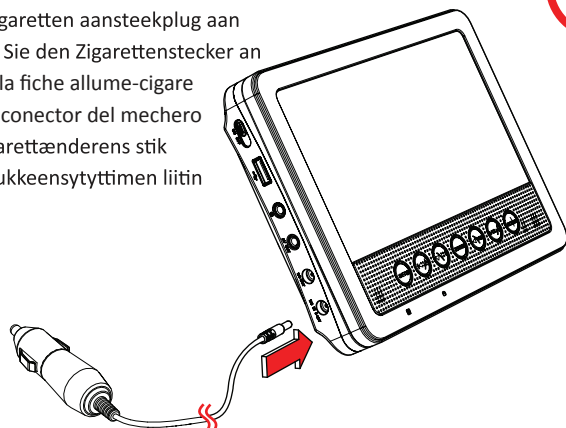

OPD72040-D
Portable DVD

1

Check the contents

Controleer de inhoud
Kontrollieren Sie den Inhalt
Vérifiez le contenu
Revise el contenido
Kontroller indholdet
Tarkista sisältö

2

Connect the cigarette lighter plug

Sluit de sigaretten aansteekplug aan
Schließen Sie den Zigarettenstecker an
Branchez la fiche allume-cigare
Inserte el conector del mechero
Tilslut cigarettænderens stik
Kytke savukkeensytyttimen liitin

3

Turn on the device

Schakel het apparaat in
Schalten Sie das Gerät ein
Mettez l'appareil en marche
Encienda el aparato
Tænd for apparatet
Kytke laite toimintaan

4

Link the screens

Verbind de schermen
Verbinden Sie die Bildschirme
Coupez les écrans
Vincule las pantallas
Forbind skærmene
Kytke näytöt

Specifikationer

Tekniset tiedot

Power supply:
 DC 9V Adapter
 16:9 aspect ratio with
 17.8 cm screen (7")
 Stereo sound:
 2 x 1 Watt

Stroomvoeding:
 DC 9V Adapter
 16:9 beeldformaat met
 17,8 cm beeldscherm (7")
 Stereo geluidsweergave:
 2 x 1 Watt