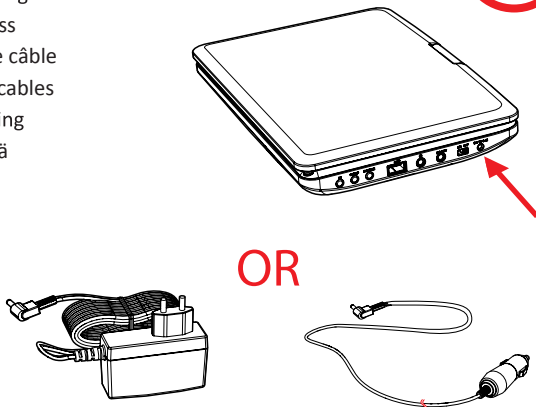

## Check the contents

Controleer de inhoud  
Kontrollieren Sie den Inhalt  
Vérifiez le contenu  
Revise el contenido  
Kontroller indholdet  
Tarkista sisältö

2

## Cable connection

Kabelaansluiting  
Kabelanschluss  
Connexion de câble  
Conexión de cables  
Kabel tilslutning  
Kaapeliliitäntä

3

## Connections

Aansluitingen  
 Anschlüsse  
 Connexions  
 Conexiones  
 Connections  
 Liitännät

Specifications	Specificaties	Technische Daten	Spécifications	Especificaciones	Specifikationer	Tekniset tiedot
Power supply: DC 9V Adapter Stereo sound: 2 x 1 Watt USB 2.0 Slot	Stroomvoeding: DC 9V Adapter Stereo geluidsweergave: 2 x 1 Watt USB 2.0 aansluiting	Stromzufuhr: DC 9V Adapter Stereo-Wiedergabe: 2x1 Watt USB 2.0 Anschluss	Alimentation électrique: DC 9V Adaptateur Stéréo: 2 x 1 Watt Port USB 2.0	Fuente de alimentación: DC 9V Adaptador Sonido estéreo: 2 x 1 Watt Conexión USB 2.0	Strømforsyning: DC 9V Adapter Lydgengivelse i stereo: 2 x 1 Watt USB 2.0 Tilslutning	Syöttövirta: DC 9V Sovitin Stereoääniteho: 2 x 1 Wattia USB 2.0 -liitäntä
16:9 aspect ratio with 17,8 cm screen (7") Dimensions: 176 x 41 x 160 mm	16:9 beeldformaat met 17,8 cm beeldscherm (7") Afmetingen: 176 x 41 x 160 mm	16:9 Bildformat mit 17,8 cm Bildschirm (7") Maße: 176 x 41 x 160 mm	Format 16:9 sur écran de 17,8 cm (7") Dimensions: 176 x 41 x 160 mm	Formato de pantalla 16:9 con pantalla de 7 " (17,8 cm) Dimensiones: 176 x 41 x 160 mm	16:9 billedformat med en 17,8 cm billedskærm (7") Dimensioner: 176 x 41 x 160 mm	16:9-kuvasuhde 17,8 cm:n kuvaruudulla (7") Pääyksikön: 176 x 41 x 160 mm