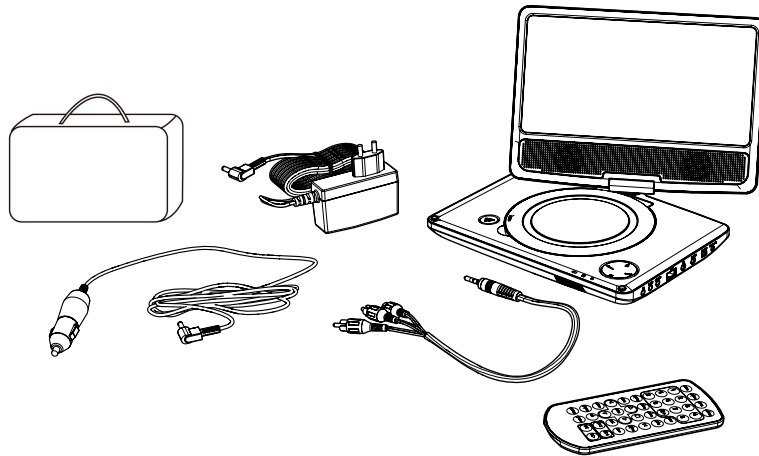

Check the contents

Controleer de inhoud
Kontrollieren Sie den Inhalt
Vérifiez le contenu
Revise el contenido
Kontroller indholdet
Tarkista sisältö