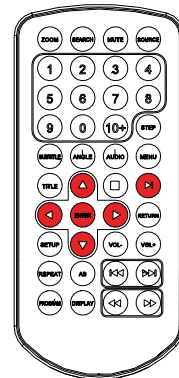

6

Play button and navigation button

Afspelen knop en navigatie knop
Play-Taste und Navigationstaste
Bouton de lecture et bouton de navigation
Botón de reproducción y botón de navegación
Afspilningsknappen og navigationsknappen
Toistopainike ja navigointipainike