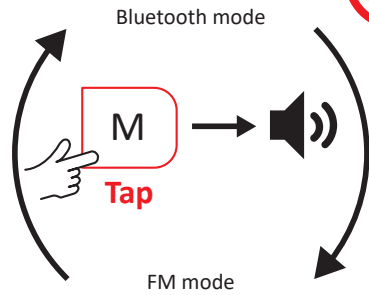

## AUX IN for external devices

AUX IN voor externe apparaten  
AUX IN für externe Geräte  
AUX IN pour appareils externes  
Conexión AUX IN para dispositivos externos  
AUX IN til eksterne apparater  
AUX IN -liitäntä ulkoisille laitteille

## Switch between modes

Schakelen tussen modi  
Wechseln zwischen den Modi  
Basculer entre les modes  
Alternar entre modos  
Skift mellem tilstande  
Vaihtaa tilat

11