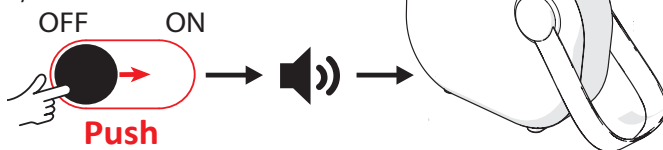

## 2 USB connection to charge device

USB aansluiting om apparaat te laden  
USB-Anschluss, um Gerät zu laden  
Connexion USB pour charger un appareil  
Conexión USB para cargar el aparato  
USB til at lade apparatet op  
USB-liitäntä laitteen lataamista varten

## 3 Main parts

Belangrijkste onderdelen  
Hauptkomponenten  
Pièces principales  
Partes principales  
Hoveddele  
Pääosat

1	PLAY/PAUSE/CALL
2	VOLUME DOWN/PREVIOUS
3	VOLUME UP/NEXT
4	TOGGLE MODES
5	ON/OFF
6	AUX IN
7	MICRO SD SLOT
8	USB
9	MICRO USB

## 4 Turn on the device

Schakel het apparaat in  
Schalten Sie das Gerät ein  
Mettez l'appareil en marche  
Encienda el aparato  
Tænd for apparatet  
Kytke laite toimintaan

## 5 Bluetooth connection

Bluetooth verbinding  
Bluetooth-Verbindung  
Connexion Bluetooth  
Conexión Bluetooth  
Bluetooth tilslutning  
Bluetooth-yhteys