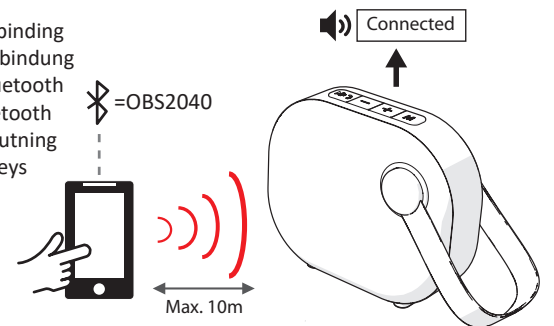

5 Bluetooth connection

Bluetooth verbinding
Bluetooth-Verbindung
Connexion Bluetooth
Conexión Bluetooth
Bluetooth tilslutning
Bluetooth-yhteys