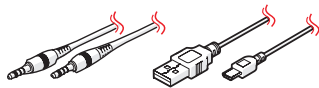

## 2 USB connection to charge device

USB aansluiting om apparaat te laden  
USB-Anschluss, um Gerät zu laden  
Connexion USB pour charger un appareil  
Conexión USB para cargar el aparato  
USB til at lade apparatet op  
USB-liitäntä laitteen lataamista varten

## 3 Main parts

Belangrijkste onderdelen  
Hauptkomponenten  
Pièces principales  
Partes principales  
Hoveddele  
Pääosat

1	PLAY/PAUSE/CALL
2	VOLUME DOWN/PREVIOUS
3	VOLUME UP/NEXT
4	TOGGLE MODES
5	ON/OFF
6	AUX IN
7	MICRO SD SLOT
8	USB
9	MICRO USB