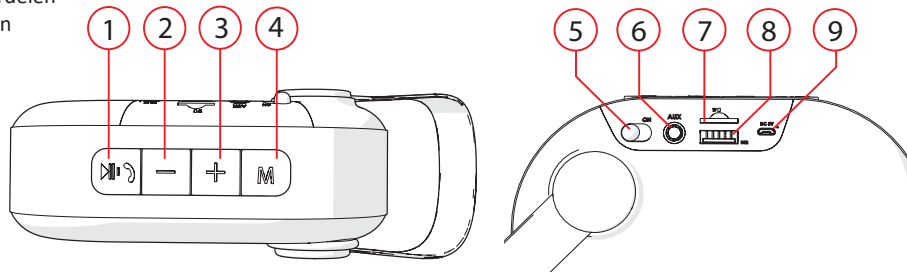

## 2 USB connection to charge device

USB aansluiting om apparaat te laden  
USB-Anschluss, um Gerät zu laden  
Connexion USB pour charger un appareil  
Conexión USB para cargar el aparato  
USB til at lade apparatet op  
USB-liitäntä laitteen lataamista varten

## 3 Main parts

Belangrijkste onderdelen  
Hauptkomponenten  
Pièces principales  
Partes principales  
Hoveddele  
Pääosat

1	PLAY/PAUSE/CALL
2	VOLUME DOWN/PREVIOUS
3	VOLUME UP/NEXT
4	TOGGLE MODES
5	ON/OFF
6	AUX IN
7	MICRO SD SLOT
8	USB
9	MICRO USB