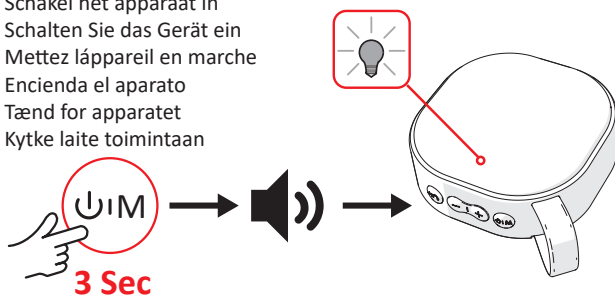

USB aansluiting om apparaat te laden
USB-Anschluss, um Gerät zu laden
Connexion USB pour charger un appareil
Conexión USB para cargar el aparato
USB til at lade apparatet op
USB-liitäntä laitteen lataamista varten

3 Main parts

Belangrijkste onderdelen
Hauptkomponenten
Pièces principales
Partes principales
Hoveddele
Pääosat

1	PLAY/PAUSE/CALL
2	VOLUME DOWN/PREVIOUS
3	VOLUME UP/NEXT
4	POWER/MODE
5	MICRO USB
6	MICRO SD SLOT
7	AUX IN

4 Turn on the device

Schakel het apparaat in
Schalten Sie das Gerät ein
Mettez l'appareil en marche
Encienda el aparato
Tænd for apparatet
Kytke laite toimintaan

5 Bluetooth connection

Bluetooth verbinding
Bluetooth-Verbindung
Connexion Bluetooth
Conexión Bluetooth
Bluetooth tilslutning
Bluetooth-yhteys