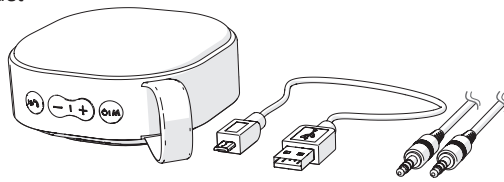

OBS1040-BL
Bluetooth Speaker

1 Check the contents

Controleer de inhoud
Kontrollieren Sie den Inhalt
Vérifiez le contenu
Revise el contenido
Kontroller indholdet
Tarkista sisältö

2 USB connection to charge device

USB aansluiting om apparaat te laden
USB-Anschluss, um Gerät zu laden
Connexion USB pour charger un appareil
Conexión USB para cargar el aparato
USB til at lade apparatet op
USB-liitäntä laitteen lataamista varten

3 Main parts

Belangrijkste onderdelen
Hauptkomponenten
Pièces principales
Partes principales
Hoveddele
Pääosat

1	PLAY/PAUSE/CALL
2	VOLUME DOWN/PREVIOUS
3	VOLUME UP/NEXT
4	POWER/MODE
5	MICRO USB
6	MICRO SD SLOT
7	AUX IN