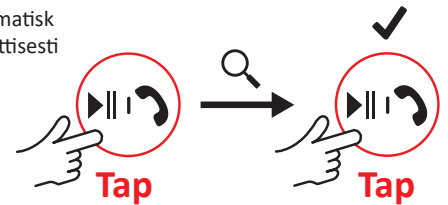

Adjust the frequency automatically

Pas automatisch de frequentie aan
Ändern Sie die Frequenz automatisch
Adaptez la fréquence automatiquement
Ajuste automático de frecuencia
Indstil frekvensen automatisk
Säädä taajuus automaattisesti