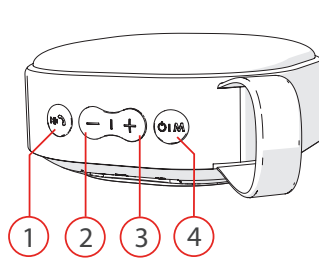

OBS1040-BL
Bluetooth Speaker

1 Check the contents

Controleer de inhoud
Kontrollieren Sie den Inhalt
Vérifiez le contenu
Revise el contenido
Kontroller indholdet
Tarkista sisältö

2 USB connection to charge device

USB aansluiting om apparaat te laden
USB-Anschluss, um Gerät zu laden
Connexion USB pour charger un appareil
Conexión USB para cargar el aparato
USB til at lade apparatet op
USB-liitäntä laitteen lataamista varten

3 Main parts

Belangrijkste onderdelen
Hauptkomponenten
Pièces principales
Partes principales
Hoveddele
Pääosat

1	PLAY/PAUSE/CALL
2	VOLUME DOWN/PREVIOUS
3	VOLUME UP/NEXT
4	POWER/MODE
5	MICRO USB
6	MICRO SD SLOT
7	AUX IN