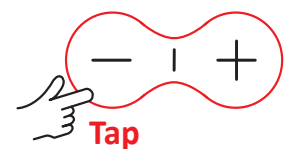

7 Select a song

Selecteer een nummer
Wählen Sie einen Song
Sélectionnez une chanson
Selecciona una canción
Vælg en sang
Valitse kappale