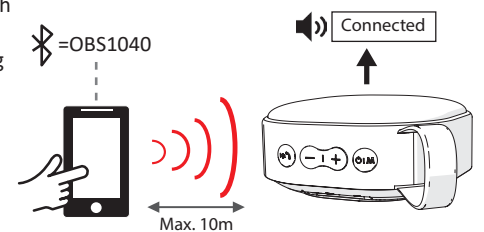

USB aansluiting om apparaat te laden
USB-Anschluss, um Gerät zu laden
Connexion USB pour charger un appareil
Conexión USB para cargar el aparato
USB til at lade apparatet op
USB-liitäntä laitteen lataamista varten

3 Main parts

Belangrijkste onderdelen
Hauptkomponenten
Pièces principales
Partes principales
Hoveddele
Pääosat

1	PLAY/PAUSE/CALL
2	VOLUME DOWN/PREVIOUS
3	VOLUME UP/NEXT
4	POWER/MODE
5	MICRO USB
6	MICRO SD SLOT
7	AUX IN

4 Turn on the device

Schakel het apparaat in
Schalten Sie das Gerät ein
Mettez l'appareil en marche
Encienda el aparato
Tænd for apparatet
Kytke laite toimintaan

5 Bluetooth connection

Bluetooth verbinding
Bluetooth-Verbindung
Connexion Bluetooth
Conexión Bluetooth
Bluetooth tilslutning
Bluetooth-yhteys