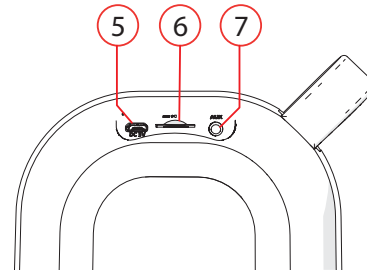

3 Main parts

Belangrijkste onderdelen
Hauptkomponenten
Pièces principales
Partes principales
Hoveddele
Pääosat

1	PLAY/PAUSE/CALL
2	VOLUME DOWN/PREVIOUS
3	VOLUME UP/NEXT
4	POWER/MODE
5	MICRO USB
6	MICRO SD SLOT
7	AUX IN