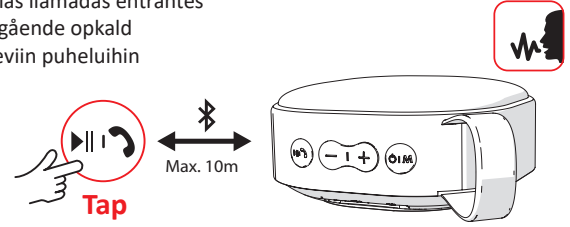

8

Adjust the volume

Pas het volume aan
 Passen Sie die Lautstärke an
 Régler le volume
 Ajuste el volumen
 Indstil volumen
 Säädä äänen voimakkuutta

9

Answer incoming calls

Inkomende oproepen beantwoorden
 Beantworten Sie eingehende Anrufe
 Répondre aux appels entrants
 Responda las llamadas entrantes
 Besvar indgående opkald
 Vastaa tuleviin puheluihin

10

Switch between modes

Schakelen tussen modi
 Wechseln zwischen den Modi
 Basculer entre les modes
 Alternar entre modos
 Skift mellem tilstande
 Vaihtaa tilat

11

FM mode

FM-modus
 FM-modus
 Mode FM
 Modo FM
 FM-modus
 FM-tilaan