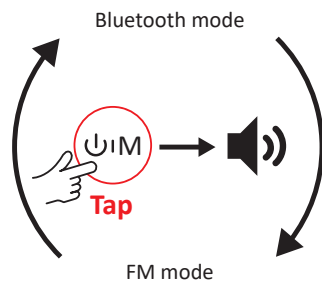

4 Turn on the device

Schakel het apparaat in
Schalten Sie das Gerät ein
Mettez l'appareil en marche
Encienda el aparato
Tænd for apparatet
Kytke laite toimintaan

5 Bluetooth connection

Bluetooth verbinding
Bluetooth-Verbindung
Connexion Bluetooth
Conexión Bluetooth
Bluetooth tilslutning
Bluetooth-yhteys

8

Adjust the volume

Pas het volume aan
 Passen Sie die Lautstärke an
 Régler le volume
 Ajuste el volumen
 Indstil volumen
 Säädä äänen voimakkuutta

9

Answer incoming calls

Inkomende oproepen beantwoorden
 Beantworten Sie eingehende Anrufe
 Répondre aux appels entrants
 Responda las llamadas entrantes
 Besvar indgående opkald
 Vastaa tuleviin puheluihin

10

Switch between modes

Schakelen tussen modi
 Wechseln zwischen den Modi
 Basculer entre les modes
 Alternar entre modos
 Skift mellem tilstande
 Vaihtaa tilat

11

FM mode

FM-modus
 FM-modus
 Mode FM
 Modo FM
 FM-modus
 FM-tilaan