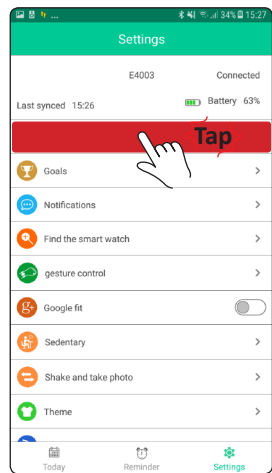

1	Step counter
2	Distance travelled
3	Calories burned
4	Heartrate monitor
5	Home screen

6 Link the device to the App

Verbind het apparaat met de App.
Verknüpfen Sie das Gerät mit der App
Lier l'appareil à l'application
Enlace el dispositivo a la aplicación
Forbind enheden til appen
Linkitä laite sovellukseen

Download: Orunning

Activate Bluetooth

Open app and select activity tracker

Date and time sync automatically

7 Setting up your profile

Je profil instellen
Richten Sie Ihr Profil ein
Configurer votre profil
Configurando tu perfil
Opsætning af din profil
Profilin määrittäminen