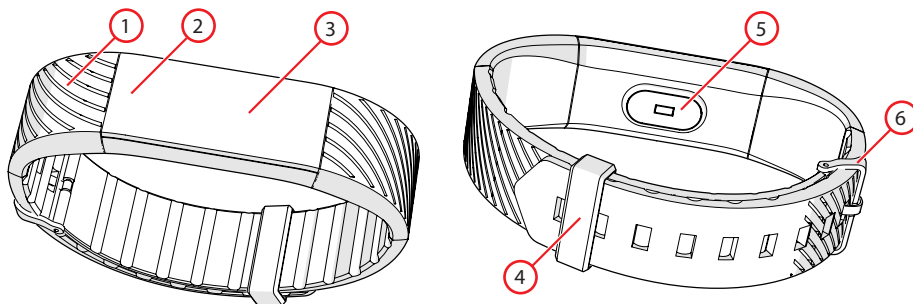

Quickstart guide

OAT1040
Activity Tracker

1 Main parts

Belangrijkste onderdelen
Hauptkomponenten
Pièces principales
Partes principales
Hoveddele
Pääosat

1	Removable strap
2	Touch sensor
3	Display
4	Strap holder
5	Heartrate sensor
6	Clasp