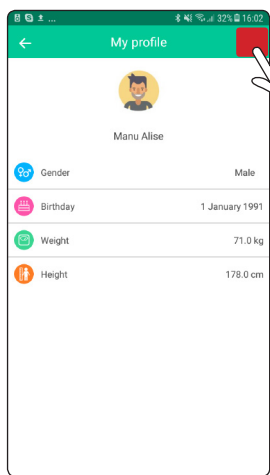

Specifications

Specificaties

Technische Daten

Spécifications

Especificaciones

Spesifikationer

Tekniset tiedot

Battery capacity: 50 mAh
Screen size: 0.87" / 128x32
Connectivity: Bluetooth 4.0
Water resistance: Splash-water proof
Weight: 20 g
Dimensions: 37.2 x 15.5 x 10 mm
Warranty: 24 months

Batterijcapaciteit: 50 mAh
Schermgrootte: 0,87" / 128x32
connectiviteit: Bluetooth 4.0
Waterbestendigheid: Spatwaterdicht
Gewicht: 20 g
Dimensies: 37,2 x 15,5 x 10 mm
Garantie: 24 maanden

Batteriekapazität: 50 mAh
Bildschirmgröße: 0.87" / 128x32
Konnektivität: Bluetooth 4.0
Wasserbeständigkeit: Spritzwassergeschützt
Gewicht: 20 g
Maße: 37,2 x 15,5 x 10 mm
Garantie: 24 Monate

Capacité de la batterie: 50 mAh
Taille de l'écran: 0.87" / 128x32
Connectivité: Bluetooth 4.0
Résistance à l'eau: Éclabousser d'eau
Poids: 20 g
Dimensions: 37,2 x 15,5 x 10 mm
Garantie: 24 mois

Capacidad de la batería: 50 mAh
Tamaño de la pantalla: 0.87" / 128x32
Conectividad: Bluetooth 4.0
Resistencia al agua: Salpicar agua
Peso: 20 g
Dimensiones: 37.2 x 15.5 x 10 mm
Garantía: 24 meses

Batterikapacitet: 50 mAh
Skærmstørrelse: 0,87" / 128x32
Tilslutning: Bluetooth 4.0
Vandafvisende: Splash vand
Vægt: 20 g
Mål: 37,2 x 15,5 x 10 mm
Garanti: 24 måneder

Akun kapasiteetti: 50 mAh
Näytön koko: 0,87" / 128x32
Yhteydet: Bluetooth 4.0
Vedenkestävyys: Splash vesi
Paino: 20 g
Mitat: 37,2 x 15,5 x 10 mm
Takuu: 24 kuukaudet