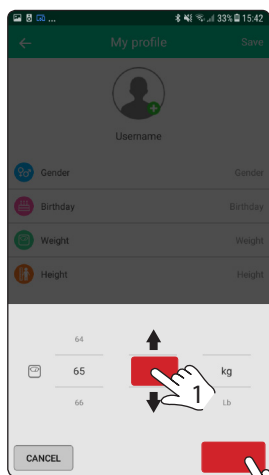

Specifications

Specificaties

Technische Daten

Spécifications

Especificaciones

Spesifikationer

Tekniset tiedot

Battery capacity: 50 mAh
Screen size: 0.87" / 128x32
Connectivity: Bluetooth 4.0
Water resistance: Splash-water proof
Weight: 20 g
Dimensions: 37.2 x 15.5 x 10 mm
Warranty: 24 months

Batterijcapaciteit: 50 mAh
Schermgrootte: 0,87" / 128x32
connectiviteit: Bluetooth 4.0
Waterbestendigheid: Spatwaterdicht
Gewicht: 20 g
Dimensies: 37,2 x 15,5 x 10 mm
Garantie: 24 maanden

Batteriekapazität: 50 mAh
Bildschirmgröße: 0.87" / 128x32
Konnektivität: Bluetooth 4.0
Wasserbeständigkeit: Spritzwassergeschützt
Gewicht: 20 g
Maße: 37,2 x 15,5 x 10 mm
Garantie: 24 Monate

Capacité de la batterie: 50 mAh
Taille de l'écran: 0.87" / 128x32
Connectivité: Bluetooth 4.0
Résistance à l'eau: Éclabousser d'eau
Poids: 20 g
Dimensions: 37,2 x 15,5 x 10 mm
Garantie: 24 mois

Capacidad de la batería: 50 mAh
Tamaño de la pantalla: 0.87" / 128x32
Conectividad: Bluetooth 4.0
Resistencia al agua: Salpicar agua
Peso: 20 g
Dimensiones: 37.2 x 15.5 x 10 mm
Garantía: 24 meses

Batterikapacitet: 50 mAh
Skærmstørrelse: 0,87" / 128x32
Tilslutning: Bluetooth 4.0
Vandafvisende: Splash vand
Vægt: 20 g
Mål: 37,2 x 15,5 x 10 mm
Garanti: 24 måneder

Akun kapasiteetti: 50 mAh
Näytön koko: 0,87" / 128x32
Yhteydet: Bluetooth 4.0
Vedenkestävyys: Splash vesi
Paino: 20 g
Mitat: 37,2 x 15,5 x 10 mm
Takuu: 24 kuukaudet