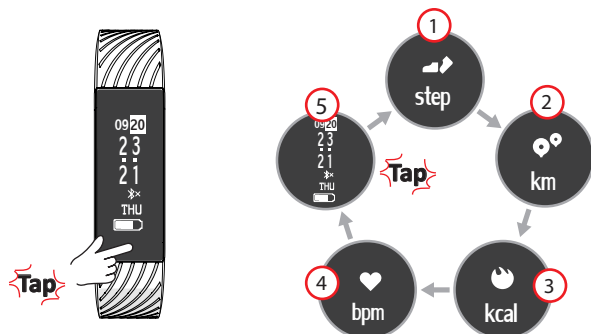

Quickstart guide

OAT1040
Activity Tracker

1 Main parts

Belangrijkste onderdelen
Hauptkomponenten
Pièces principales
Partes principales
Hoveddele
Pääosat

1	Removable strap
2	Touch sensor
3	Display
4	Strap holder
5	Heartrate sensor
6	Clasp

2 Charge the device

Laad het apparaat op
Das Gerät laden
Charger l'appareil
Cargar el dispositivo
Oplad enheden
Lataa laite

3 Turn on the device

Zet het apparaat aan
Schalten Sie das Gerät ein
Allumer l'appareil
Enciende el dispositivo
Tænd enheden
Käynnistä laite

1	Step counter
2	Distance travelled
3	Calories burned
4	Heartrate monitor
5	Home screen

6 Link the device to the App

Verbind het apparaat met de App.
Verknüpfen Sie das Gerät mit der App
Lier l'appareil à l'application
Enlace el dispositivo a la aplicación
Forbind enheden til appen
Linkitä laite sovellukseen

Capacité de la batterie: 50 mAh
Taille de l'écran: 0.87" / 128x32
Connectivité: Bluetooth 4.0
Résistance à l'eau: Éclabousser d'eau
Poids: 20 g
Dimensions: 37,2 x 15,5 x 10 mm
Garantie: 24 mois

Capacidad de la batería: 50 mAh
Tamaño de la pantalla: 0.87" / 128x32
Conectividad: Bluetooth 4.0
Resistencia al agua: Salpicar agua
Peso: 20 g
Dimensiones: 37.2 x 15.5 x 10 mm
Garantía: 24 meses