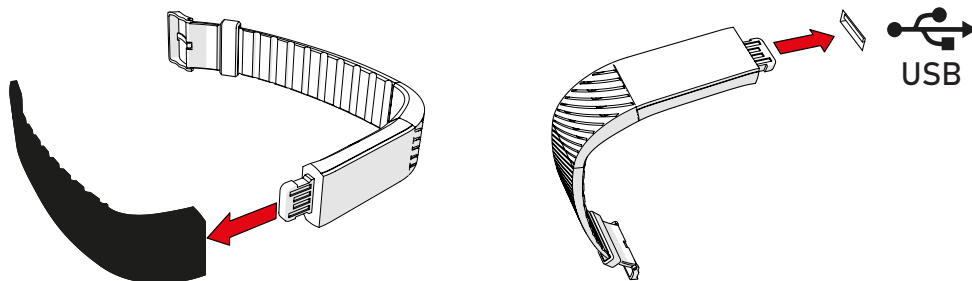

Quickstart guide

OAT1040
Activity Tracker

1 Main parts

Belangrijkste onderdelen
Hauptkomponenten
Pièces principales
Partes principales
Hoveddele
Pääosat

1	Removable strap
2	Touch sensor
3	Display
4	Strap holder
5	Heartrate sensor
6	Clasp

2 Charge the device

Laad het apparaat op
Das Gerät laden
Charger l'appareil
Cargar el dispositivo
Oplad enheden
Lataa laite

3 Turn on the device

Zet het apparaat aan
Schalten Sie das Gerät ein
Allumer l'appareil
Enciende el dispositivo
Tænd enheden
Käynnistä laite