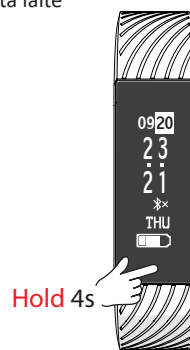

Download: Orunning

Activate Bluetooth

Open app and select activity tracker

Date and time sync automatically

7 Setting up your profile

Je profil instellen
Richten Sie Ihr Profil ein
Configurer votre profil
Configurando tu perfil
Opsætning af din profil
Profilin määrittäminen

8 Turn off the device

Schakel het apparaat uit
Éteindre l'appareil
Schalten Sie das Gerät aus
Apagar el dispositivo
Sluk for enheden
Sammuta laite

Specifications

Specificaties

Technische Daten

Spécifications

Especificaciones

Spesifikationer

Tekniset tiedot

Battery capacity: 50 mAh
Screen size: 0.87" / 128x32
Connectivity: Bluetooth 4.0
Water resistance: Splash-water proof
Weight: 20 g
Dimensions: 37.2 x 15.5 x 10 mm
Warranty: 24 months

Batterijcapaciteit: 50 mAh
Schermgrootte: 0,87" / 128x32
connectiviteit: Bluetooth 4.0
Waterbestendigheid: Spatwaterdicht
Gewicht: 20 g
Dimensies: 37,2 x 15,5 x 10 mm
Garantie: 24 maanden

Batteriekapazität: 50 mAh
Bildschirmgröße: 0.87" / 128x32
Konnektivität: Bluetooth 4.0
Wasserbeständigkeit: Spritzwassergeschützt
Gewicht: 20 g
Maße: 37,2 x 15,5 x 10 mm
Garantie: 24 Monate