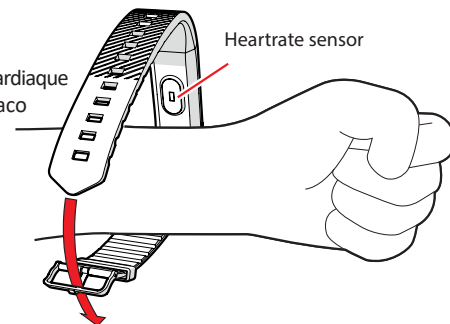

Quickstart guide

OAT1040
Activity Tracker

1 Main parts

Belangrijkste onderdelen
Hauptkomponenten
Pièces principales
Partes principales
Hoveddele
Pääosat

1	Removable strap
2	Touch sensor
3	Display
4	Strap holder
5	Heartrate sensor
6	Clasp

2 Charge the device

Laad het apparaat op
Das Gerät laden
Charger l'appareil
Cargar el dispositivo
Oplad enheden
Lataa laite

3 Turn on the device

Zet het apparaat aan
Schalten Sie das Gerät ein
Allumer l'appareil
Enciende el dispositivo
Tænd enheden
Käynnistä laite

4 Heartrate monitor

Hartritmemonitor
Herzfrequenzsensor
Moniteur de fréquence cardiaque
Monitor de pulso cardiaco
Pulsmåler
Sykemittari

5 Browse through the functions

Doorloop de functies
Blättern Sie durch die Funktionen
Parcourez les fonctions
Ciclo a través de las funciones.
Cyklus gennem funktionerne
Pyöritä toimintoja