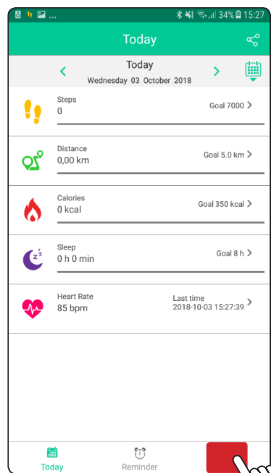

1	Step counter
2	Distance travelled
3	Calories burned
4	Heartrate monitor
5	Home screen

6 Link the device to the App

Verbind het apparaat met de App.
Verknüpfen Sie das Gerät mit der App
Lier l'appareil à l'application
Enlace el dispositivo a la aplicación
Forbind enheden til appen
Linkitä laite sovellukseen

Download: Orunning

Activate Bluetooth

Open app and select activity tracker

Date and time sync automatically

7 Setting up your profile

Je profil instellen
Richten Sie Ihr Profil ein
Configurer votre profil
Configurando tu perfil
Opsætning af din profil
Profilin määrittäminen

Especificaciones

Spesifikationer

Tekniset tiedot

Battery capacity: 50 mAh
Screen size: 0.87" / 128x32
Connectivity: Bluetooth 4.0
Water resistance: Splash-water proof
Weight: 20 g
Dimensions: 37.2 x 15.5 x 10 mm
Warranty: 24 months

Batterijcapaciteit: 50 mAh
Schermgrootte: 0,87" / 128x32
connectiviteit: Bluetooth 4.0
Waterbestendigheid: Spatwaterdicht
Gewicht: 20 g
Dimensies: 37,2 x 15,5 x 10 mm
Garantie: 24 maanden

Batteriekapazität: 50 mAh
Bildschirmgröße: 0.87" / 128x32
Konnektivität: Bluetooth 4.0
Wasserbeständigkeit: Spritzwassergeschützt
Gewicht: 20 g
Maße: 37,2 x 15,5 x 10 mm
Garantie: 24 Monate