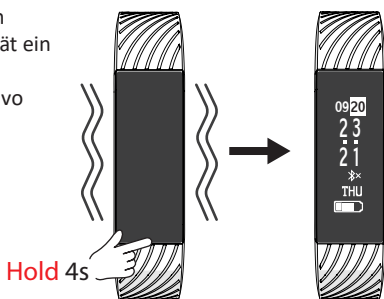

Quickstart guide

OAT1040
Activity Tracker

1 Main parts

Belangrijkste onderdelen
Hauptkomponenten
Pièces principales
Partes principales
Hoveddele
Pääosat

1	Removable strap
2	Touch sensor
3	Display
4	Strap holder
5	Heartrate sensor
6	Clasp

2 Charge the device

Laad het apparaat op
Das Gerät laden
Charger l'appareil
Cargar el dispositivo
Oplad enheden
Lataa laite

3 Turn on the device

Zet het apparaat aan
Schalten Sie das Gerät ein
Allumer l'appareil
Enciende el dispositivo
Tænd enheden
Käynnistä laite