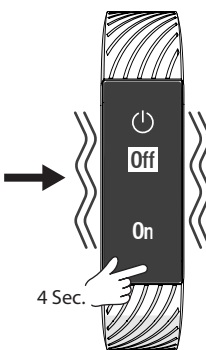

Download: Orunning

Activate Bluetooth

Open app and select activity tracker

Date and time sync automatically

7 Setting up your profile

Je profil instellen
Richten Sie Ihr Profil ein
Configurer votre profil
Configurando tu perfil
Opsætning af din profil
Profilin määrittäminen

8 Turn off the device

Schakel het apparaat uit
Éteindre l'appareil
Schalten Sie das Gerät aus
Apagar el dispositivo
Sluk for enheden
Sammuta laite

Specifications

Specificaties

Technische Daten

Spécifications