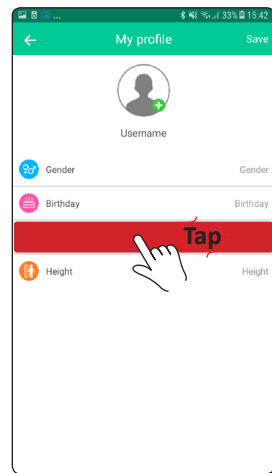

1	Step counter
2	Distance travelled
3	Calories burned
4	Heartrate monitor
5	Home screen

6 Link the device to the App

Verbind het apparaat met de App.
Verknüpfen Sie das Gerät mit der App
Lier l'appareil à l'application
Enlace el dispositivo a la aplicación
Forbind enheden til appen
Linkitä laite sovellukseen

Download: Orunning

Activate Bluetooth

Open app and select activity tracker

Date and time sync automatically

7 Setting up your profile

Je profil instellen
Richten Sie Ihr Profil ein
Configurer votre profil
Configurando tu perfil
Opsætning af din profil
Profilin määrittäminen

Especificaciones

Spesifikationer

Tekniset tiedot

Battery capacity: 50 mAh
Screen size: 0.87" / 128x32
Connectivity: Bluetooth 4.0
Water resistance: Splash-water proof
Weight: 20 g
Dimensions: 37.2 x 15.5 x 10 mm
Warranty: 24 months