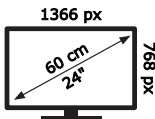

ENERG

ok.

OLE 24640H-DB

22 kWh/1000h

50547697