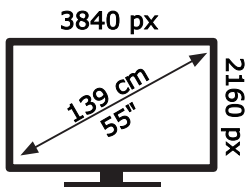

# ENERG

ok.

ODL 55740U-DIB

**82** kWh/1000h

ABCDEF **G**

**123** kWh/1000h

50550034