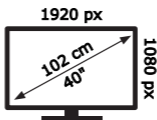

# ENERG

ok.

ODL 40645F-DB

**45** kWh/1000h

50548746