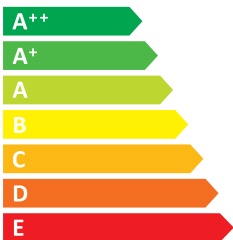

ENERG

енергия · ενεργεια

ok.

ODL 32641H-DB

ENERGIA · ЕНЕРГИЯ
ΕΝΕΡΓΕΙΑ · ENERGIJA
ENERGY · ENERGIE
ENERGI

31
Watt

45
kWh/annum

80
cm