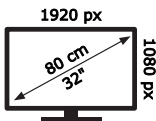

ENERG

ok.

ODL 32641F-TB DVD

32 kWh/1000h

50598312