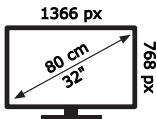

ENERG

ok.

ODL 32640H-DB

32 kWh/1000h

50547823