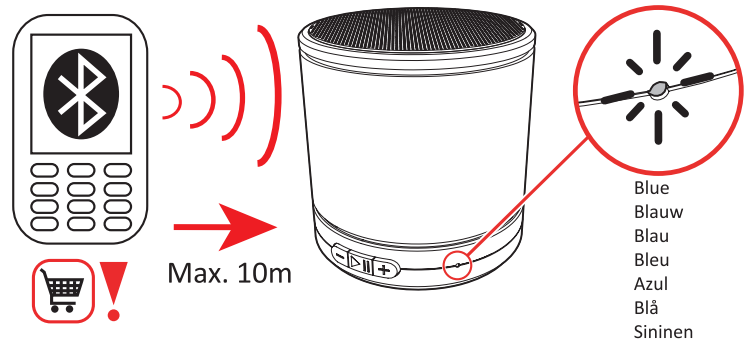

Only AWS06: Bluetooth (BT) connection (A2DP support)

Alleen AWS06: Bluetooth verbinding (A2DP support)
Nur AWS06: Bluetooth-Verbindung (A2DP-Unterstützung)
Kun AWS06: Connexion Bluetooth (Support A2DP)
Uniquement AWS06: Conexión Bluetooth (Compatibilidad con A2DP)
Exclusiva AWS06: Bluetooth tíslutning (A2DP stötte)
Ainoastaan AWS06: Bluetooth-yhteys (A2DP-tuki)