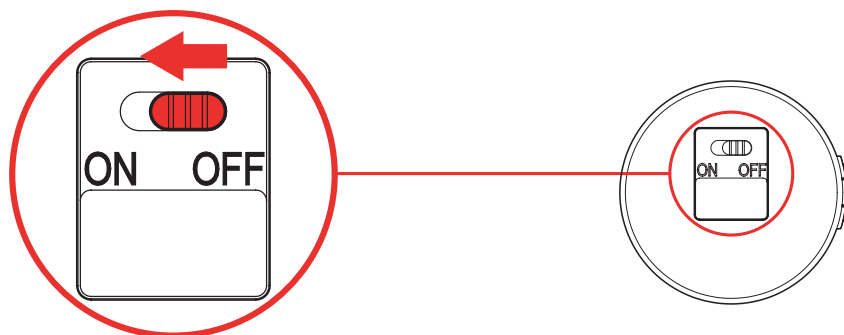

## 2 USB connection to charge device

USB aansluiting om apparaat te laden  
USB-Anschluss, um Gerät zu laden  
Connexion USB pour charger un appareil  
Conexión USB para cargar el aparato  
USB til at lade apparatet op  
USB-liitäntä laitteen lataamista varten

## 4 Turn on the device

Schakel het apparaat in  
Schalten Sie das Gerät ein  
Mettez l'appareil en marche  
Encienda el aparato  
Tænd for apparatet  
Kytke laite toimintaan

5