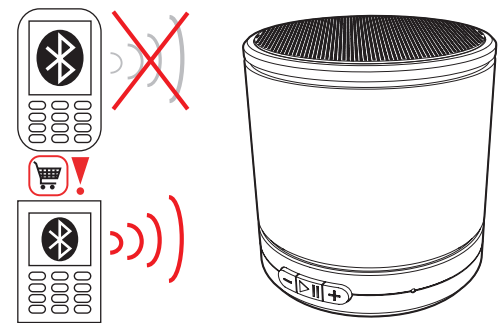

Disconnect existing Bluetooth connection before connecting to a new device

Verbreek de bestaande Bluetooth verbinding vóór verbinding te maken met een nieuw apparaat
Trennen Sie die bestehende Bluetooth-Verbindung vor Anschluss an ein neues Gerät
Débranchez la connexion Bluetooth existante avant de connecter un nouvel appareil
Finalice la conexión Bluetooth existente antes de conectar a un nuevo dispositivo
Afþryd den eksisterende Bluetooth-forbindelse, før der oprettes forbindelse til en ny enhed
Katkaise nykyinen Bluetooth-yhteys ennen kuin liität uuden laitteen