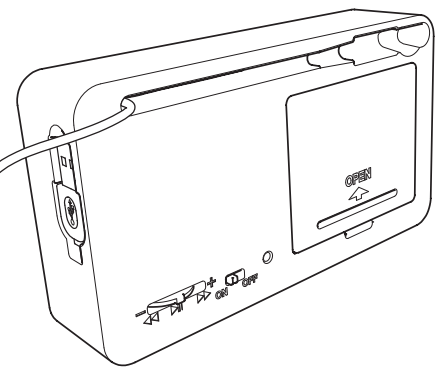

## Turn on the device

Schakel het apparaat in  
Schalten Sie das Gerät ein  
Mettez l'appareil en marche  
Encienda el aparato  
Tænd for apparatet  
Kytke laite toimintaan

5

### Specifications

Power supply:  
Rechargeable build  
in battery:  
550 mAh  
6 hours playback  
time  
USB 2.0 connection  
AUX jack:  
3.5 mm  
Music power:  
3W  
Dimensions main  
unit:  
120 x 37 x 57mm  
Weight: 160 g