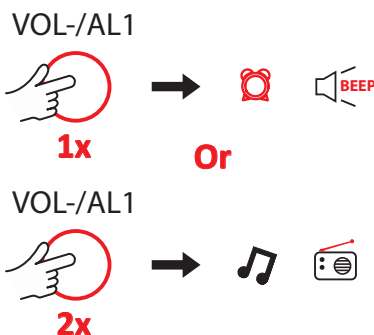

1 Check the contents

Controleer de inhoud
Kontrollieren Sie den Inhalt
Vérifiez le contenu
Revise el contenido
Kontroller indholdet
Tarkista sisältö

2 Connect to the mains

Sluit op het lichtnet aan
Schließen Sie die Netzspannung an
Raccordez au réseau électrique
Conecte a la red eléctrica
Tilslut til lysnettet
Kytke verkkovirtaan

3 Setting the time

Tijd instellen
Zeit einstellen
Régler l'heure
Configuración del tiempo
Indstil tid
Aseta aika

4 Setting the alarm time

De alarmtijd instellen
Einstellen der Alarmzeit
Réglage de l'heure de l'alarme
Ajuste de la hora de alarma
Alarmtidspunktet indstilles
Säädä herätysaika

5 Activating the alarm

Alarm activeren
Alarm aktivieren
Activer l'alarme
Activación de la alarma
Alarm aktiveres
Herätysten aktivointi

6 Show alarm

Alarm weergeven
Den Alarm wiedergeben
Afficher l'alarme
Reproducción de la alarma
Gengiv alarm
Näytä herätys