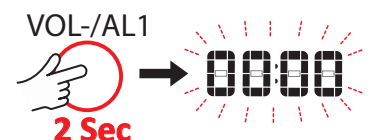

AR400
Clock radio

AKAI

- EN For more information see www.akai.eu
- NL Voor meer informatie zie www.akai.eu
- D Für weitere Informationen siehe www.akai.eu
- F Pour plus d'informations, veuillez consulter le site www.akai.eu
- E Para más información, visite www.akai.eu
- DK For mere information besøg www.akai.eu
- FI Lisätietoja löydät osoitteesta www.akai.eu

1 Check the contents

Controleer de inhoud
Kontrollieren Sie den Inhalt
Vérifiez le contenu
Revise el contenido
Kontroller indholdet
Tarkista sisältö

2 Connect to the mains

Sluit op het lichtnet aan
Schließen Sie die Netzspannung an
Raccordez au réseau électrique
Conecte a la red eléctrica
Tilslut til lysnettet
Kytke verkkovirtaan

3 Setting the time

Tijd instellen
Zeit einstellen
Régler l'heure
Configuración del tiempo
Indstil tid
Aseta aika

4 Setting the alarm time

De alarmtijd instellen
Einstellen der Alarmzeit
Réglage de l'heure de l'alarme
Ajuste de la hora de alarma
Alarmtidspunktet indstilles
Säädä herätysaika

5 Activating the alarm

Alarm activeren
Alarm aktivieren
Activer l'alarme
Activación de la alarma
Alarm aktiveres
Herätysten aktivointi

6 Show alarm

Alarm weergeven
Den Alarm wiedergeben
Afficher l'alarme
Reproducción de la alarma
Gengiv alarm
Näytä herätys