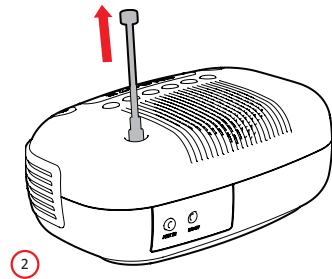

RADIO ON-OFF

AM/FM/AUX

10 Switch to radiomode

Schakel naar de radiomodus
Schalten Sie in den Radiomodus
Basculez en mode radio
Cambio a modo radio
Skift over til radiomodus
Siirry radiotilaan

RADIO ON-OFF