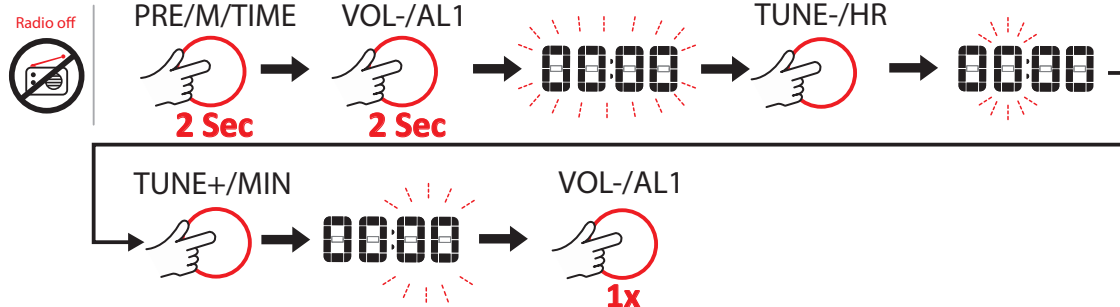

1 Check the contents

Controleer de inhoud
Kontrollieren Sie den Inhalt
Vérifiez le contenu
Revise el contenido
Kontroller indholdet
Tarkista sisältö

2 Connect to the mains

Sluit op het lichtnet aan
Schließen Sie die Netzspannung an
Raccordez au réseau électrique
Conecte a la red eléctrica
Tilslut til lysnettet
Kytke verkkovirtaan

3 Setting the time

Tijd instellen
Zeit einstellen
Régler l'heure
Configuración del tiempo
Indstil tid
Aseta aika

4 Setting the alarm time

De alarmtijd instellen
Einstellen der Alarmzeit
Réglage de l'heure de l'alarme
Ajuste de la hora de alarma
Alarmtidspunktet indstilles
Säädä herätysaika