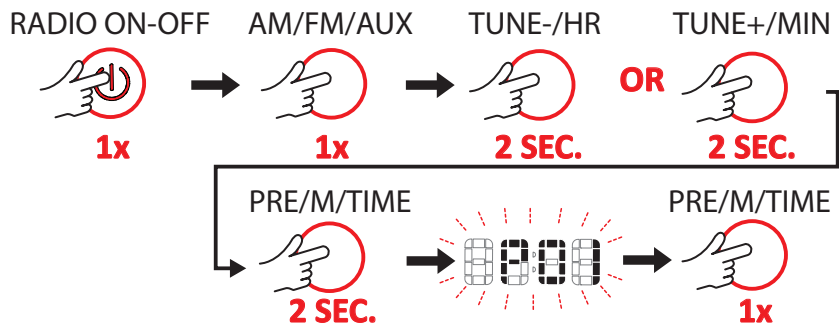

11 Save a radiostation into the memory (max. 10)

Radiozender opslaan in het geheugen (max. 10)
Radiosender im Speicher speichern (max. 10)
Enregistrer la station de radio dans la mémoire (max. 10)
Guardar una emisora de radio en la memoria (max. 10)
Radiosender gemmes i hukommelsen (max. 10)
Tallenna asema muistiin (max. 10)

12 Sleep timer

Slaap timer
Sleep-Timer
Minuteur de sommeil
Temporizador de apagado
Dvaletimer
Nukahtamistoiminto