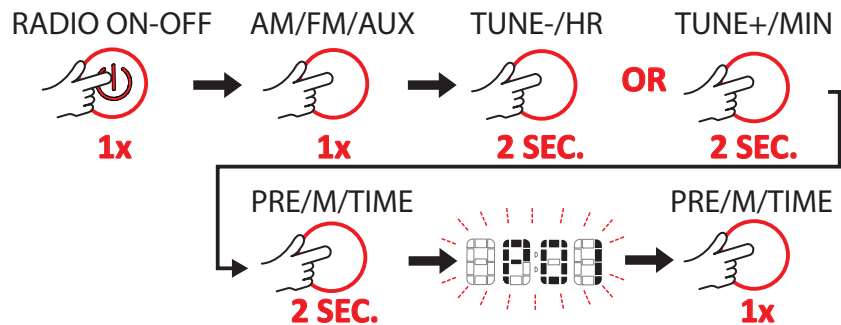

11 Save a radiostation into the memory (max. 10)

Radiozender opslaan in het geheugen (max. 10)
Radiosender im Speicher speichern (max. 10)
Enregistrer la station de radio dans la mémoire (max. 10)
Guardar una emisora de radio en la memoria (max. 10)
Radiosender gemmes i hukommelsen (max. 10)
Tallenna asema muistiin (max. 10)

12 Sleep timer

Slaap timer
Sleep-Timer
Minuteur de sommeil
Temporizador de apagado
Dvaletimer
Nukahtamistoiminto