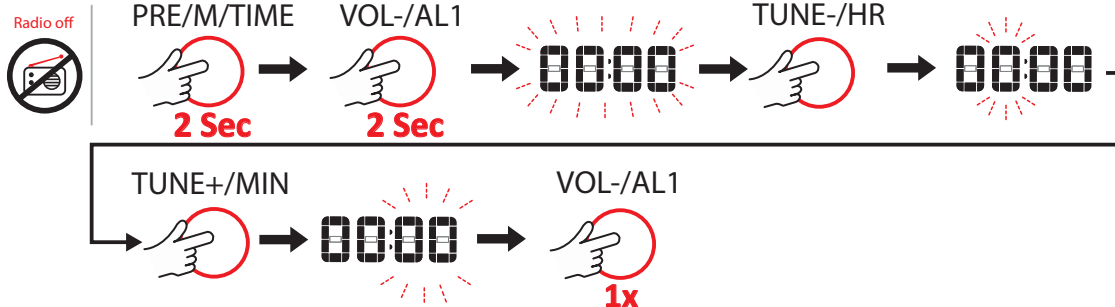

1 Check the contents

Controleer de inhoud
Kontrollieren Sie den Inhalt
Vérifiez le contenu
Revise el contenido
Kontroller indholdet
Tarkista sisältö

2 Connect to the mains

Sluit op het lichtnet aan
Schließen Sie die Netzspannung an
Raccordez au réseau électrique
Conecte a la red eléctrica
Tilslut til lysnettet
Kytke verkkovirtaan

3 Setting the time

Tijd instellen
Zeit einstellen
Régler l'heure
Configuración del tiempo
Indstil tid
Aseta aika

4 Setting the alarm time

De alarmtijd instellen
Einstellen der Alarmzeit
Réglage de l'heure de l'alarme
Ajuste de la hora de alarma
Alarmtidspunktet indstilles
Säädä herätysaika