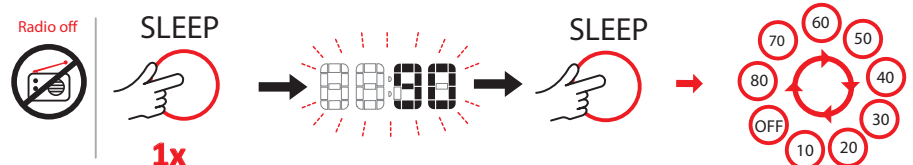

Specifications

Power supply:
AC 230V ~ 50 Hz
Frequency range:
AM 522-1620 kHz
FM 87,5-108 MHz
LED Display
Sleep timer
Alarm clock
Digital FM Radio
Weight: 220 g
Dimensions:
179x116x84 mm
Warranty: 24 months

Specificaties

Stroomvoeding:
AC 230V ~ 50 Hz
Frequentiebereik:
AM 522-1620 kHz
FM 87,5-108 MHz
LED Display
Slaap timer
Alarmluk
Digitale FM radio
Gewicht: 220 g
Afmetingen:
179x116x84 mm
Garantie: 24 maanden

Technische Daten

Stromzufuhr:
AC 230V ~ 50 Hz
Frequenzbereich:
AM 522-1620 kHz
FM 87,5-108 MHz
LED Display
Sleep-Timer
Wecker
Digitales FM-Radio
Gewicht: 220 g
Abmessungen:
179x116x84 mm
Garantie: 24 Monate

Spécifications

Alimentation électrique :
AC 230V ~ 50 Hz
Plage de fréquence:
AM 522-1620 kHz
FM 87,5-108 MHz
Affichage DEL
Minuteur de sommeil
Horloge alarme
Radio FM numérique
Poids : 220 g
Dimensions :
179x116x84 mm
Garantie: 24 mois

Especificaciones

Fuente de alimentación:
AC 230V ~ 50 Hz
Intervalo de frecuencia:
AM 522-1620 kHz
FM 87,5-108 MHz
Pantalla LED
Temporizador de apagado
Reloj alarma
Radio FM digital
Peso: 220 g
Dimensiones:
179x116x84 mm
Garantía: 24 meses

Specifikationer

Strømforsyning:
AC 230V ~ 50 Hz
Frekvensområde:
AM 522-1620 kHz
FM 87,5-108 MHz
LED-display
Dvaletimer
Alarmur
Digital FM-radio
Vægt: 220 g
Dimensioner:
179x116x84 mm
Garanti: 24 måned

Tekniset tiedot

Syöttövirta:
AC 230V ~ 50 Hz
Taajuusalue:
AM 522-1620 kHz
FM 87,5-108 MHz
Lednäyttö
Nukahtamistoiminto
Herätyskello
Digitaalinen FM-radio
Paino: 220 g
Mitat:
179x116x84 mm
Takuu: 24 kuukautta