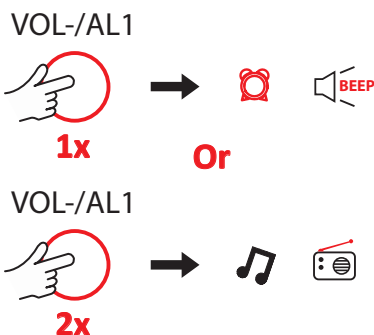

1 Check the contents

Controleer de inhoud
Kontrollieren Sie den Inhalt
Vérifiez le contenu
Revise el contenido
Kontroller indholdet
Tarkista sisältö

2 Connect to the mains

Sluit op het lichtnet aan
Schließen Sie die Netzspannung an
Raccordez au réseau électrique
Conecte a la red eléctrica
Tilslut til lysnettet
Kytke verkkovirtaan

3 Setting the time

Tijd instellen
Zeit einstellen
Régler l'heure
Configuración del tiempo
Indstil tid
Aseta aika

4 Setting the alarm time

De alarmtijd instellen
Einstellen der Alarmzeit
Réglage de l'heure de l'alarme
Ajuste de la hora de alarma
Alarmtidspunktet indstilles
Säädä herätysaika

5 Activating the alarm

Alarm activeren
Alarm aktivieren
Activer l'alarme
Activación de la alarma
Alarm aktiveres
Herätysten aktivointi

6 Show alarm

Alarm weergeven
Den Alarm wiedergeben
Afficher l'alarme
Reproducción de la alarma
Gengiv alarm
Näytä herätys