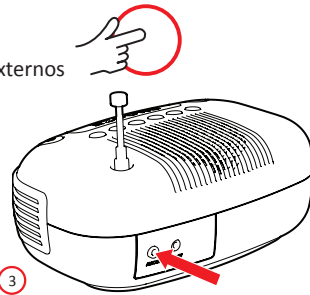

9 AUX IN jack for external devices

AUX IN voor externe apparaten
AUX IN für externe Geräte
AUX IN pour appareils externes
Conexión AUX IN para dispositivos externos
AUX IN til eksterne apparater
AUX IN -liitäntä ulkoisille laitteille

RADIO ON-OFF

AM/FM/AUX

10 Switch to radiomode

Schakel naar de radiomodus
Schalten Sie in den Radiomodus
Basculez en mode radio
Cambio a modo radio
Skift over til radiomodus
Siirry radiotilaan

RADIO ON-OFF