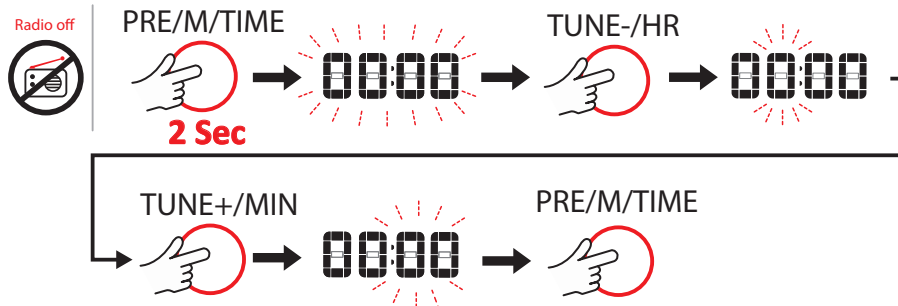

1 Check the contents

Controleer de inhoud
Kontrollieren Sie den Inhalt
Vérifiez le contenu
Revise el contenido
Kontroller indholdet
Tarkista sisältö

2 Connect to the mains

Sluit op het lichtnet aan
Schließen Sie die Netzspannung an
Raccordez au réseau électrique
Conecte a la red eléctrica
Tilslut til lysnettet
Kytke verkkovirtaan

3 Setting the time

Tijd instellen
Zeit einstellen
Régler l'heure
Configuración del tiempo
Indstil tid
Aseta aika

4 Setting the alarm time

De alarmtijd instellen
Einstellen der Alarmzeit
Réglage de l'heure de l'alarme
Ajuste de la hora de alarma
Alarmtidspunktet indstilles
Säädä herätysaika