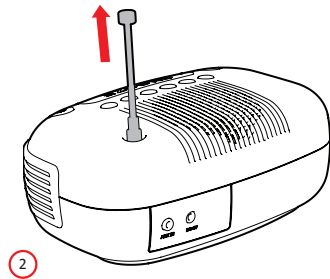

RADIO ON-OFF

AM/FM/AUX

10 Switch to radiomode

Schakel naar de radiomodus
Schalten Sie in den Radiomodus
Basculez en mode radio
Cambio a modo radio
Skift over til radiomodus
Siirry radiotilaan

RADIO ON-OFF