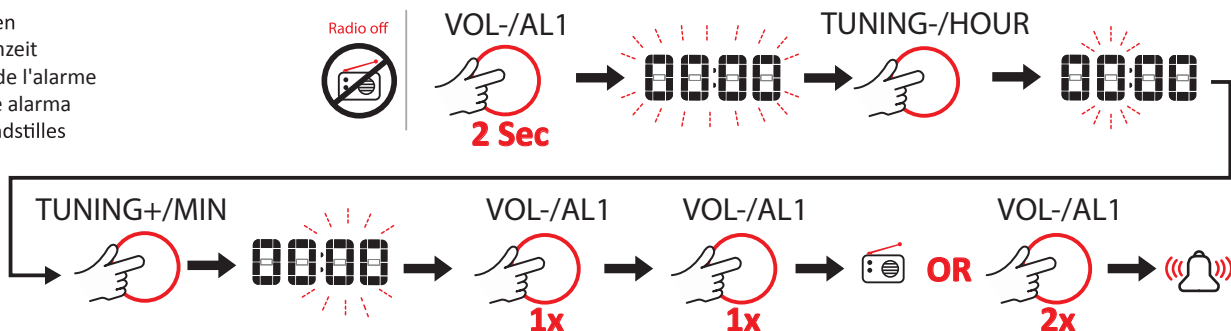

1 Connect to the mains

Sluit op het lichtnet aan
Schließen Sie die Netzspannung an
Raccordez au réseau électrique
Conecte a la red eléctrica
Tilslut til lysnettet
Kytke verkkovirtaan

2 Place batteries

De batterij plaatsen
Batterie einsetzen
Installer la batterie
Instalación de las pila
Batteriet sættes i ud.
Aseta paristo

3 Setting the time

Tijd instellen
Zeit einstellen
Régler l'heure
Configuración del tiempo
Indstil tid
Aseta aika

4 Setting the alarm time

De alarmtijd instellen
Einstellen der Alarmzeit
Réglage de l'heure de l'alarme
Ajuste de la hora de alarma
Alarmtidspunktet indstilles
Säädä herätysaika