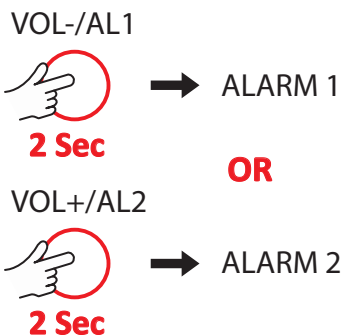

5 Activating the alarm

Alarm activeren
Alarm aktivieren
Activer l'alarme
Activación de la alarma
Alarm aktiveres
Herätysten aktivointi