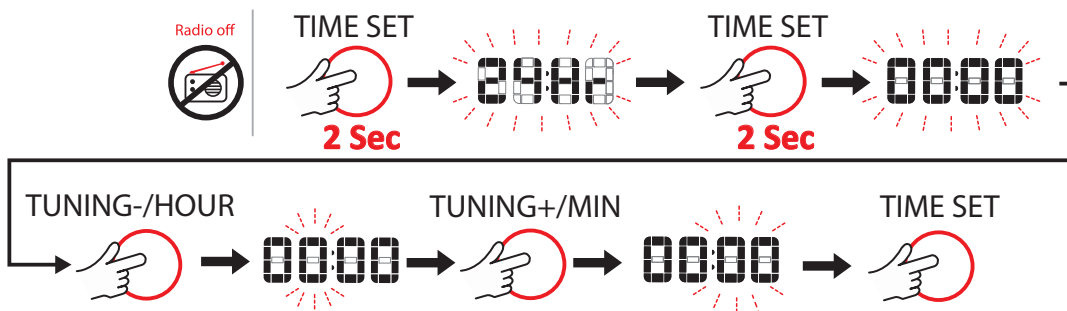

1 Connect to the mains

Sluit op het lichtnet aan
Schließen Sie die Netzspannung an
Raccordez au réseau électrique
Conecte a la red eléctrica
Tilslut til lysnettet
Kytke verkkovirtaan

2 Place batteries

De batterij plaatsen
Batterie einsetzen
Installer la batterie
Instalación de las pila
Batteriet sættes i ud.
Aseta paristo

3 Setting the time

Tijd instellen
Zeit einstellen
Régler l'heure
Configuración del tiempo
Indstil tid
Aseta aika

4 Setting the alarm time

De alarmtijd instellen
Einstellen der Alarmzeit
Réglage de l'heure de l'alarme
Ajuste de la hora de alarma
Alarmtidspunktet indstilles
Säädä herätysaika