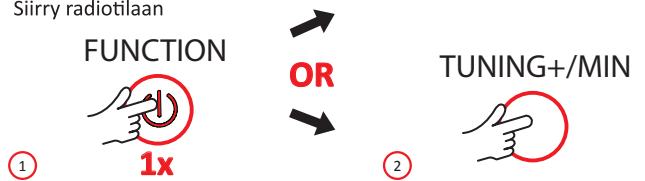

7 Snooze function

Sluimeralarm
Schlummerfunktion
Rappel d'alarme
Alarma de repetición
Slumrealarm
Torkkuherätys

1

2

8 Setting the brightness lower

De lichtintensiteit lager instellen
Lichtintensität geringer einstellen
Diminuer l'intensité de la lumière
Disminuir el brillo
Indstil lysintensiteten lavere
Himmennä valaistus

2

9 Adjust the volume

Pas het volume aan
Passen Sie die Lautstärke an
Réglez le volume
Ajuste el volumen
Indstil volumen
Säädä äänenvoimakkuutta

10 Switch to radiomode

Schakel naar de radiomodus
Schalten Sie in den Radiomodus
Basculez en mode radio
Cambio a modo radio
Skift over til radiomodus
Siirry radiotilaan