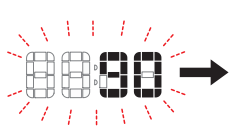

7 Snooze function

Sluimeralarm
Schlummerfunktion
Rappel d'alarme
Alarma de repetición
Slumrealarm
Torkkuherätys

1

2

8 Setting the brightness lower

De lichtintensiteit lager instellen
Lichtintensität geringer einstellen
Diminuer l'intensité de la lumière
Disminuir el brillo
Indstil lysintensiteten lavere
Himmennä valaistus

2

9 Adjust the volume

Pas het volume aan
Passen Sie die Lautstärke an
Réglez le volume
Ajuste el volumen
Indstil volumen
Säädä äänenvoimakkuutta

10 Switch to radiomode

Schakel naar de radiomodus
Schalten Sie in den Radiomodus
Basculez en mode radio
Cambio a modo radio
Skift over til radiomodus
Siirry radiotilaan

11 Save a radiostation into the memory (max. 20)

Radiozender opslaan in het geheugen (max. 20)
Radiosender im Speicher speichern (max. 20)
Enregistrer la station de radio dans la mémoire (max. 20)
Guardar una emisora de radio en la memoria (max. 20)
Radiosender gemmes i hukommelsen (max. 20)
Tallenna asema muistiin (max. 20)

12 Sleep timer

Slaap timer
Sleep-Timer
Minuteur de sommeil
Temporizador de apagado
Dvaletimer
Nukahtamistoiminto

Radio off

13 USB connection to charge device

USB aansluiting om apparaat te laden
USB-Anschluss, um Gerät zu laden
Connexion USB pour charger un appareil
Conexión USB para cargar el aparato
USB til at lade apparatet op
USB-liitäntä laitteen lataamista varten

Specifications

Power supply:
AC 100-240V ~ 50/60 Hz
Power consumption: 3,5W
USB DC output: 5V 1A
Batteries: 2 x AA
Frequency range:
FM 87,5-108 MHz
LCD Display
Sleep timer
Alarm clock
Weight: 360 g
Dimensions:
140x120x60 mm
Warranty: 24 months

Specificaties