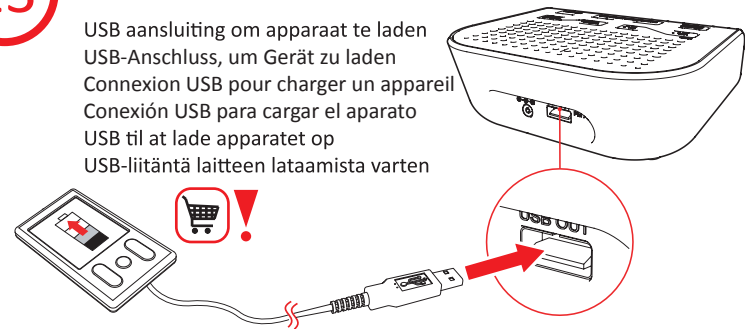

12 Sleep timer

Slaap timer
Sleep-Timer
Minuteur de sommeil
Temporizador de apagado
Dvaletimer
Nukahtamistoiminto

Radio off

13 USB connection to charge device

USB aansluiting om apparaat te laden
USB-Anschluss, um Gerät zu laden
Connexion USB pour charger un appareil
Conexión USB para cargar el aparato
USB til at lade apparatet op
USB-liitäntä laitteen lataamista varten