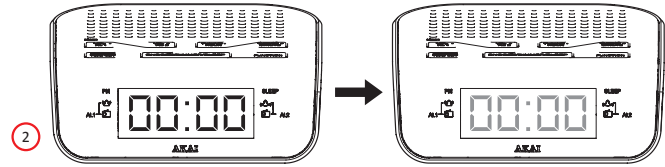

7 Snooze function

Sluimeralarm
Schlummerfunktion
Rappel d'alarme
Alarma de repetición
Slumrealarm
Torkkuherätys

1

2

8 Setting the brightness lower

De lichtintensiteit lager instellen
Lichtintensität geringer einstellen
Diminuer l'intensité de la lumière
Disminuir el brillo
Indstil lysintensiteten lavere
Himmennä valaistus

Specifications

Power supply:
AC 100-240V ~ 50/60 Hz
Power consumption: 3,5W
USB DC output: 5V 1A
Batteries: 2 x AA
Frequency range:
FM 87,5-108 MHz
LCD Display
Sleep timer
Alarm clock
Weight: 360 g
Dimensions:
140x120x60 mm
Warranty: 24 months

Technische Daten

Stromzufuhr:
AC 100-240V ~ 50/60 Hz
Energieverbrauch: 3,5W
USB DC-Ausgang: 5V 1A
Batterien: 2 x AA
Frequenzbereich:
FM 87,5-108 MHz
LCD-Display
Sleep-Timer
Wecker
Gewicht: 360 g
Abmessungen:
140x120x60 mm
Garantie: 24 Monate

Spécifications

Alimentation électrique :
AC 100-240V ~ 50/60 Hz
Consommation électrique:
3,5W
Sortie USB DC: 5V 1A
Piles: 2 x AA
Plage de fréquence:
FM 87,5-108 MHz
Affichage LCD
Minuteur de sommeil
Horloge alarme
Poids : 360 g
Dimensions :
140x120x60 mm
Garantie: 24 mois