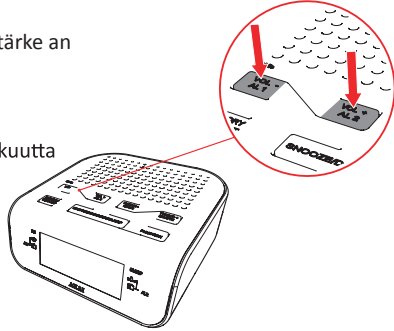

7 Snooze function

Sluimeralarm
Schlummerfunktion
Rappel d'alarme
Alarma de repetición
Slumrealarm
Torkkuherätys

1

2

8 Setting the brightness lower

De lichtintensiteit lager instellen
Lichtintensität geringer einstellen
Diminuer l'intensité de la lumière
Disminuir el brillo
Indstil lysintensiteten lavere
Himmennä valaistus

2

9 Adjust the volume

Pas het volume aan
Passen Sie die Lautstärke an
Réglez le volume
Ajuste el volumen
Indstil volumen
Säädä äänenvoimakkuutta

10 Switch to radiomode

Schakel naar de radiomodus
Schalten Sie in den Radiomodus
Basculez en mode radio
Cambio a modo radio
Skift over til radiomodus
Siirry radiotilaan

Technische Daten

Stromzufuhr:
AC 100-240V ~ 50/60 Hz
Energieverbrauch: 3,5W
USB DC-Ausgang: 5V 1A
Batterien: 2 x AA
Frequenzbereich:
FM 87,5-108 MHz
LCD-Display
Sleep-Timer
Wecker
Gewicht: 360 g
Abmessungen:
140x120x60 mm
Garantie: 24 Monate