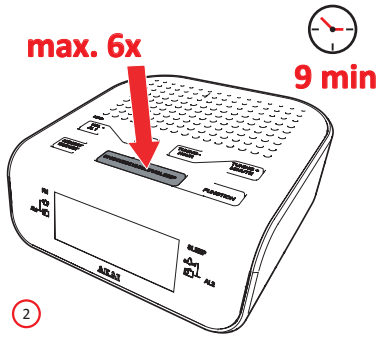

7 Snooze function

Sluimeralarm
Schlummerfunktion
Rappel d'alarme
Alarma de repetición
Slumrealarm
Torkkuherätys

1

2

8 Setting the brightness lower

De lichtintensiteit lager instellen
Lichtintensität geringer einstellen
Diminuer l'intensité de la lumière
Disminuir el brillo
Indstil lysintensiteten lavere
Himmennä valaistus

2

9 Adjust the volume

Pas het volume aan
Passen Sie die Lautstärke an
Réglez le volume
Ajuste el volumen
Indstil volumen
Säädä äänenvoimakkuutta

10 Switch to radiomode

Schakel naar de radiomodus
Schalten Sie in den Radiomodus
Basculez en mode radio
Cambio a modo radio
Skift over til radiomodus
Siirry radiotilaan

Specifications

Power supply:
AC 100-240V ~ 50/60 Hz
Power consumption: 3,5W
USB DC output: 5V 1A
Batteries: 2 x AA
Frequency range:
FM 87,5-108 MHz
LCD Display
Sleep timer
Alarm clock
Weight: 360 g
Dimensions:
140x120x60 mm
Warranty: 24 months

Technische Daten

Stromzufuhr:
AC 100-240V ~ 50/60 Hz
Energieverbrauch: 3,5W
USB DC-Ausgang: 5V 1A
Batterien: 2 x AA
Frequenzbereich:
FM 87,5-108 MHz
LCD-Display
Sleep-Timer
Wecker
Gewicht: 360 g
Abmessungen:
140x120x60 mm
Garantie: 24 Monate