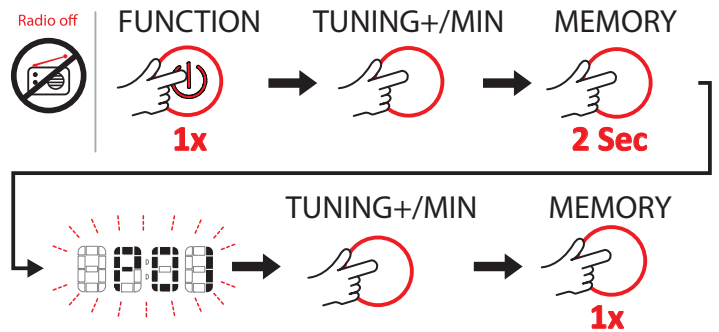

7 Snooze function

Sluimeralarm
Schlummerfunktion
Rappel d'alarme
Alarma de repetición
Slumrealarm
Torkkuherätys

1

2

8 Setting the brightness lower

De lichtintensiteit lager instellen
Lichtintensität geringer einstellen
Diminuer l'intensité de la lumière
Disminuir el brillo
Indstil lysintensiteten lavere
Himmennä valaistus

2

9 Adjust the volume

Pas het volume aan
Passen Sie die Lautstärke an
Réglez le volume
Ajuste el volumen
Indstil volumen
Säädä äänenvoimakkuutta

10 Switch to radiomode

Schakel naar de radiomodus
Schalten Sie in den Radiomodus
Basculez en mode radio
Cambio a modo radio
Skift over til radiomodus
Siirry radiotilaan

11 Save a radiostation into the memory (max. 20)

Radiozender opslaan in het geheugen (max. 20)
Radiosender im Speicher speichern (max. 20)
Enregistrer la station de radio dans la mémoire (max. 20)
Guardar una emisora de radio en la memoria (max. 20)
Radiosender gemmes i hukommelsen (max. 20)
Tallenna asema muistiin (max. 20)

12 Sleep timer

Slaap timer
Sleep-Timer
Minuteur de sommeil
Temporizador de apagado
Dvaletimer
Nukahtamistoiminto

Radio off

13 USB connection to charge device

USB aansluiting om apparaat te laden
USB-Anschluss, um Gerät zu laden
Connexion USB pour charger un appareil
Conexión USB para cargar el aparato
USB til at lade apparatet op
USB-liitäntä laitteen lataamista varten

Specifications

Power supply:
AC 100-240V ~ 50/60 Hz
Power consumption: 3,5W
USB DC output: 5V 1A
Batteries: 2 x AA
Frequency range:
FM 87,5-108 MHz
LCD Display
Sleep timer
Alarm clock
Weight: 360 g
Dimensions:
140x120x60 mm
Warranty: 24 months

Specificaties