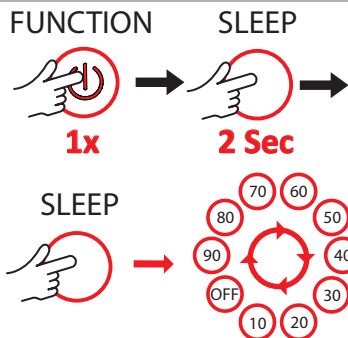

12 Sleep timer

Slaap timer
Sleep-Timer
Minuteur de sommeil
Temporizador de apagado
Dvaletimer
Nukahtamistoiminto