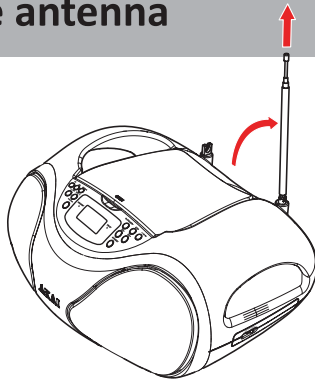

OR 3

Place batteries

Plaats de batterijen
Legen Sie die Batterien ein
Placez les piles
Coloque las pilas
Sæt batteriet i
Parištojen asettaminen

4 Switch on the APRC61AT

Zet de APRC61AT aan
Schalten Sie das APRC61AT ein.
Mettez l' APRC61AT en service
Encienda el APRC61AT
Slut APRC61AT til
Kytke on APRC61AT

7

Slide out the antenna

Schuif de antenne uit
Antenne ausziehen
Dépliez l'antenne
Extienda la antena
Skub antennen ud
Týönnä antenni ulos.

8

Select radio frequency

Kies frequentie
Wählen Sie die Frequenz
Sélectionnez la fréquence
Elija la emisora
Vælg frekvens
Valitse taajuus