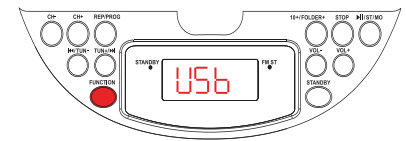

9

AUX connection

AUX aansluiting
Buchse AUX
Connexion AUX
Conexión auxiliar
AUX-tilslutning
AUX-liitântä

10

Insert a CD

Voer een cd in
Legen Sie eine CD ein
Introduisez en CD
Inserte un CD
Sæt en CD i
Aseta CD.

11

CD functions

CD functies
CD-Funktionen
Fonctions CD
Funciones del CD
CD-funktioner
CD-toiminno

12

Insert the USB stick

Plaats de USB-stick
USB-Stick einsetzen
Installez la clé SB
Inserte la memoria USB
Sæt USB-stick'et i
Kytke USB-tikku

< 8 GB

13

USB functions

USB-functies
USB-Funktionen
Fonctions USB
Funciones de USB
USB-funktioner
USB-toiminnot

Specifications

Power supply:
AC 100-240V ~ 50/60Hz
Batteries: 8 x UM-2/C
(Batteries not included)
Stereo sound: 2 x 5W
Power (RMS): 2 x 2.0W
LCD Display
FM PLL Radio
Compatible with CD/
CD-R/CD-RW/MP3
USB 2.0 (< 8 GB)
AUX jack: 3.5 mm
Dimensions:
135 x 330 x 230mm