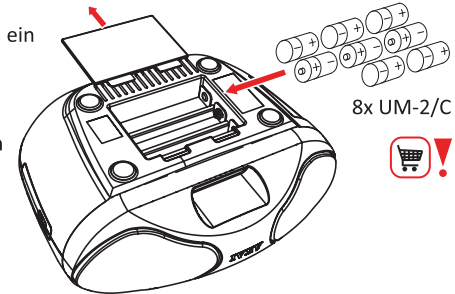

1 Check the contents

Controleer de inhoud
Kontrollieren Sie den Inhalt
Vérifiez le contenu
Revise el contenido
Kontroller indholdet
Tarkista sisältö

2 Connect to the mains

Sluit op het lichtnet aan
Schließen Sie die Netzspannung an
Raccordez au réseau électrique
Conecte a la red eléctrica
Tilslut til lysnettet
Kytke verkkovirtaan

OR 3

Place batteries

Plaats de batterijen
Legen Sie die Batterien ein
Placez les piles
Coloque las pilas
Sæt batteriet i
Parištojen asettaminen

4 Switch on the APRC61AT

Zet de APRC61AT aan
Schalten Sie das APRC61AT ein.
Mettez l' APRC61AT en service
Encienda el APRC61AT
Slut APRC61AT til
Kytke on APRC61AT