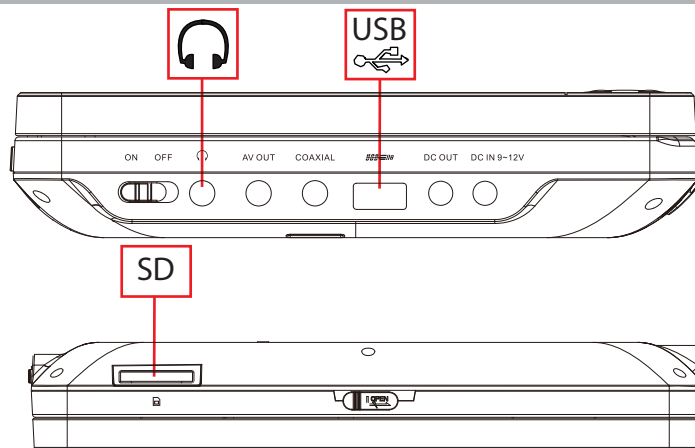

7

Connections

Aansluitingen
Anschlüsse
Connexions
Conexiones
Connections
Liitännät

Specifications

Specificaties

Technische Daten

Spécifications

Especificaciones

Specifikationer

Tekniset tiedot

Power supply:
DC 9V Adapter
16:9 aspect ratio with
22.9 cm screen (9")
Stereo sound:
2 x 1 Watt

Stroomvoeding:
DC 9V Adapter
16:9 beeldformaat met
22,9 cm beeldscherm (9")
Stereo geluidsweggeve:
2 x 1 Watt

Stromzufuhr:
DC 9V Adapter
16:9 Bildformat mit
22,9 cm Bildschirm (9")
Stereo-Wiedergabe:
2x1 Watt

Alimentation électrique:
DC 9V Adaptateur
Format 16:9 sur écran de
22,9 cm (9")
Stéréo:
2 x 1 watt

Fuente de alimentación:
DC 9V Adaptador
Formato de pantalla 16:9
con pantalla de 9" (22,9
cm)
Sonido estéreo:
2 x 1 Watt

Strømforsyning:
DC 9V Adapter
16:9 billedformat med en
22,9 cm billedskærm (9")
Lydgengivelse i stereo:
2 x 1 watt

Syöttövirta:
DC 9V Sovitin
16:9-kuvasuhde 22,9
cm:n kuvaruudulla (9")
Stereoääniteho:
2 x 1 Wattia

USB 2.0 slot

USB 2.0 aansluiting

USB 2.0 Anschluss

Port USB 2.0

Conexión USB 2.0

USB 2.0 tilslutning

USB 2.0-liitäntä

Dimensions DVD-player:
22,5 x 17 x 3,6 cm
Dimensions separate
screen: 22,5 x 17 x 2,1 cm

Afmetingen DVD-speler:
22,5 x 17 x 3,6 cm
Afmetingen los scherm:
22,5 x 17 x 2,1 cm

Ambessungen DVD-spieler:
22,5 x 17 x 3,6 cm
Abmessungen einzelner
Schirm: 22,5 x 17 x 2,1 cm

Dimensions lecteur DVD:
22,5 x 17 x 3,6 cm
Dimensions écran distinct:
22,5 x 17 x 2,1 cm

Dimensiones del
reproductor de DVD:
22,5 x 17 x 3,6 cm
Dimensiones de la pantalla
suelta: 22,5 x 17 x 2,1 cm

Dimensioner (DVD):
22,5 x 17 x 3,6 cm
Dimensioner:
22,5 x 17 x 2,1 cm

Päyksikön (DVD):
2,5 x 17 x 3,6 cm
Päyksikön:
22,5 x 17 x 2,1 cm

Earphone jack

Koptelefoon aansluiting

Kopfhöreranschluss

Prise écouteur

Conector de auriculares

Tilslutning til
hovedtelefon

Kuulokeliitäntä