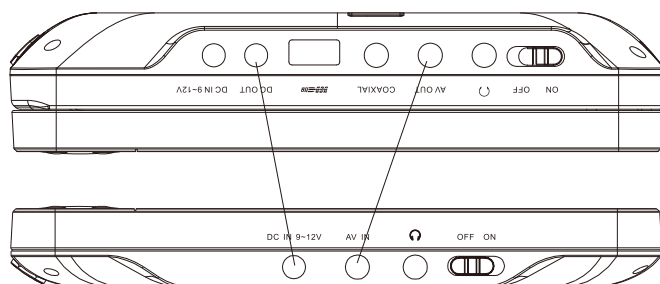

3

Turn on the device

Schakel het apparaat in
Schalten Sie das Gerät ein
Mettez l'appareil en marche
Encienda el aparato
Tænd for apparatet
Kytke laite toimintaan

4

Link the screens

Verbind de schermen
Verbinden Sie die Bildschirme
Coupez les écrans
Vincule las pantallas
Forbind skærmene
Kytke näytöt

Specifikationer

Tekniset tiedot

Power supply:
DC 9V Adapter
16:9 aspect ratio with
22.9 cm screen (9")
Stereo sound:
2 x 1 Watt

Stroomvoeding:
DC 9V Adapter
16:9 beeldformaat met
22,9 cm beeldscherm (9")
Stereo geluidsweggeve:
2 x 1 Watt