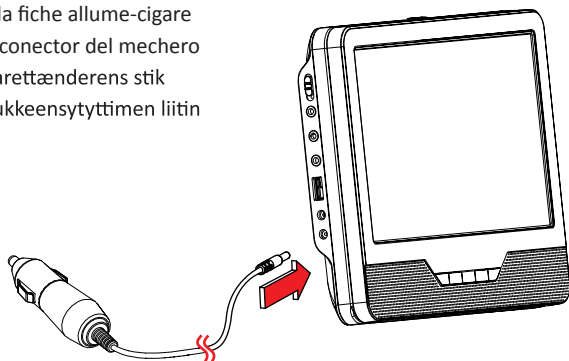

1

Check the contents

Controleer de inhoud
Kontrollieren Sie den Inhalt
Vérifiez le contenu
Revise el contenido
Kontroller indholdet
Tarkista sisältö

2

Connect the cigarette lighter plug

Sluit de sigaretten aansteekplug aan
Schließen Sie den Zigarettenstecker an
Branchez la fiche allume-cigare
Inserte el conector del mechero
Tilslut cigarettænderens stik
Kytke savukkeensytyttimen liitin

3

Turn on the device

Schakel het apparaat in
Schalten Sie das Gerät ein
Mettez l'appareil en marche
Encienda el aparato
Tænd for apparatet
Kytke laite toimintaan

4

Link the screens

Verbind de schermen
Verbinden Sie die Bildschirme
Coupez les écrans
Vincule las pantallas
Forbind skærmene
Kytke näytöt

Specifikationer

Tekniset tiedot

Power supply:
DC 9V Adapter
16:9 aspect ratio with
22.9 cm screen (9")
Stereo sound:
2 x 1 Watt

Stroomvoeding:
DC 9V Adapter
16:9 beeldformaat met
22,9 cm beeldscherm (9")
Stereo geluidsweggeve:
2 x 1 Watt