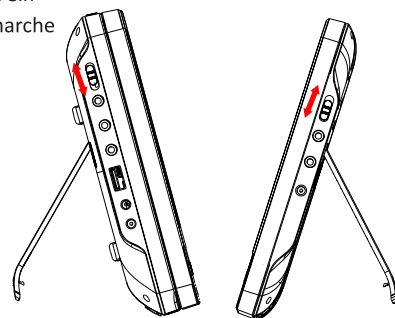

1

Check the contents

Controleer de inhoud
Kontrollieren Sie den Inhalt
Vérifiez le contenu
Revise el contenido
Kontroller indholdet
Tarkista sisältö

2

Connect the cigarette lighter plug

Sluit de sigaretten aansteekplug aan
Schließen Sie den Zigarettenstecker an
Branchez la fiche allume-cigare
Inserte el conector del mechero
Tilslut cigarettænderens stik
Kytke savukkeensytyttimen liitin

3

Turn on the device

Schakel het apparaat in
Schalten Sie das Gerät ein
Mettez l'appareil en marche
Encienda el aparato
Tænd for apparatet
Kytke laite toimintaan

4

Link the screens

Verbind de schermen
Verbinden Sie die Bildschirme
Coupez les écrans
Vincule las pantallas
Forbind skærmene
Kytke näytöt

Specifikationer

Tekniset tiedot

Power supply:
DC 9V Adapter
16:9 aspect ratio with
22.9 cm screen (9")
Stereo sound:
2 x 1 Watt

Stroomvoeding:
DC 9V Adapter
16:9 beeldformaat met
22,9 cm beeldscherm (9")
Stereo geluidsweggeve:
2 x 1 Watt