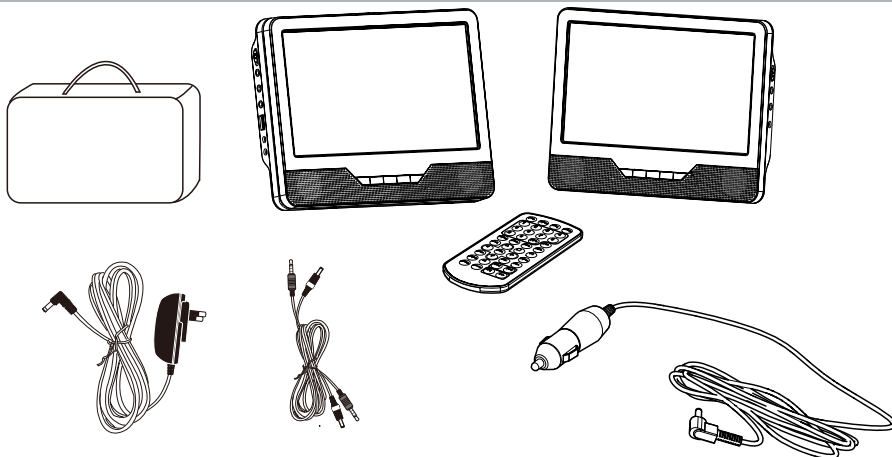

1

Check the contents

Controleer de inhoud
Kontrollieren Sie den Inhalt
Vérifiez le contenu
Revise el contenido
Kontroller indholdet
Tarkista sisältö

2

Connect the cigarette lighter plug

Sluit de sigaretten aansteekplug aan
Schließen Sie den Zigarettenstecker an
Branchez la fiche allume-cigare
Inserte el conector del mechero
Tilslut cigarettænderens stik
Kytke savukkeensytyttimen liitin

3

Turn on the device

Schakel het apparaat in
Schalten Sie das Gerät ein
Mettez l'appareil en marche
Encienda el aparato
Tænd for apparatet
Kytke laite toimintaan

4

Link the screens

Verbind de schermen
Verbinden Sie die Bildschirme
Coupez les écrans
Vincule las pantallas
Forbind skærmene
Kytke näytöt

Specifikationer

Tekniset tiedot

Power supply:
DC 9V Adapter
16:9 aspect ratio with
22.9 cm screen (9")
Stereo sound:
2 x 1 Watt

Stroomvoeding:
DC 9V Adapter
16:9 beeldformaat met
22,9 cm beeldscherm (9")
Stereo geluidsweggeve:
2 x 1 Watt

Strømforsyning:
DC 9V Adapter
16:9 billedformat med en
22,9 cm billedskærm (9")
Lydgengivelse i stereo:
2 x 1 watt

Syöttövirta:
DC 9V Sovitin
16:9-kuvasuhde 22,9
cm:n kuvaruudulla (9")
Stereoääniteho:
2 x 1 Wattia